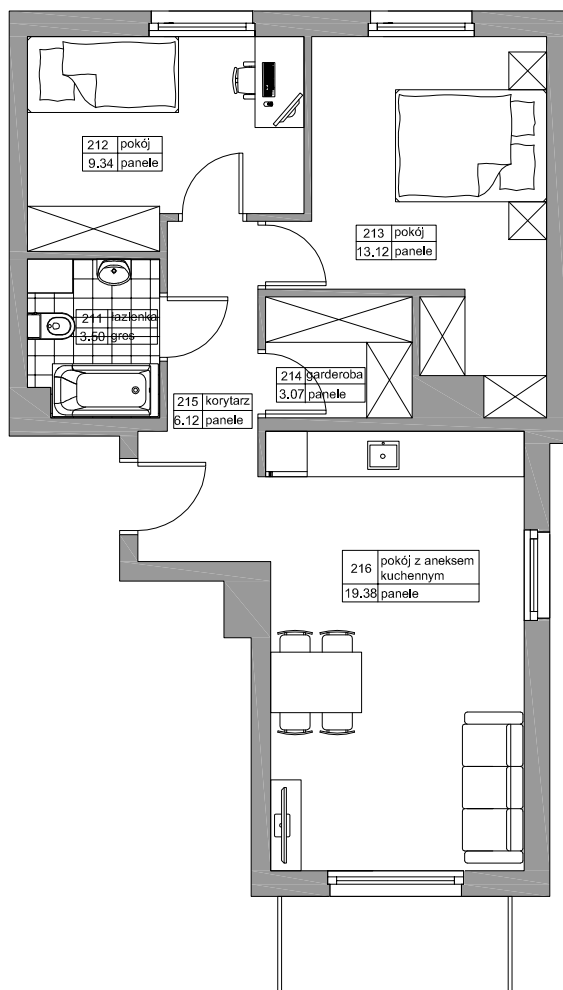

BUDYNEK MIESZKALNY WIELORODZINNY
"LIPOVA PARK"

REDA LIPOVA PARK

NR	NAZWA	POW
211	ŁAZIENKA	3,50
212	POKÓJ	9,34
213	POKÓJ	13,12
214	GARDEROBA	3,07
215	KORYTARZ	6,12
216	POKÓJ Z ANEK. KUCH.	19,38
		54,55m ²

BUDYNEK	B3
LOKAL	M6
METRAŻ	54,55m ²
KONDYGNACJA	PIĘTRO I
PRZYKŁADOWA ARANŻACJA	

0m 1m 2m 3m 4m 5m