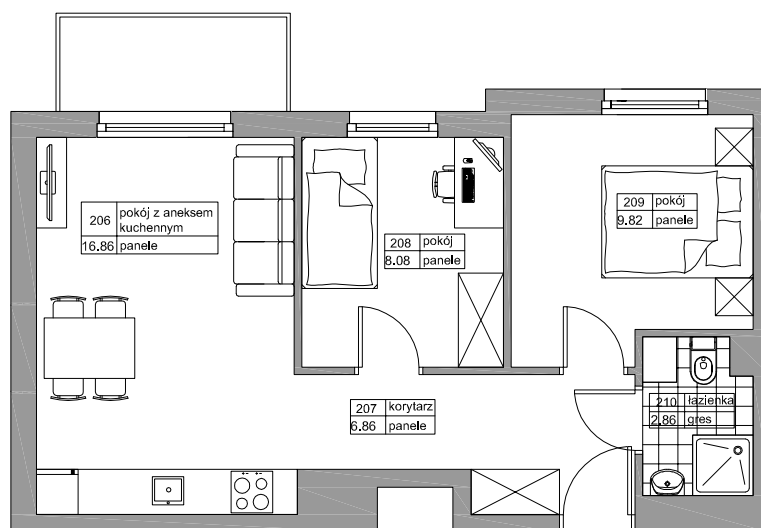

BUDYNEK MIESZKALNY WIELORODZINNY
"LIPOVA PARK"

REDA LIPOVA PARK

NR	NAZWA	POW
206	POKÓJ Z ANEK. KUCH.	16,86
207	KORYTARZ	6,86
208	POKÓJ	8,08
209	POKÓJ	9,82
210	ŁAZIENKA	2,86
		44,48m ²

BUDYNEK A1

LOKAL M5

METRAŻ 44,48m²

KONDYGNACJA PIĘTRO I

PRZYKŁADOWA ARANŻACJA

0m 1m 2m 3m 4m 5m