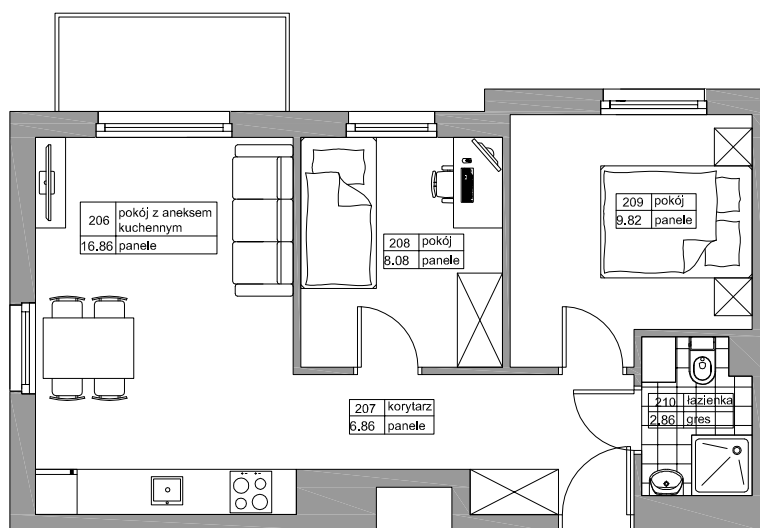

BUDYNEK MIESZKALNY WIELORODZINNY  
"LIPOVA PARK"

REDA LIPOVA PARK

NR	NAZWA	POW
206	POKÓJ Z ANEK. KUCH.	16,86
207	KORYTARZ	6,86
208	POKÓJ	8,08
209	POKÓJ	9,82
210	ŁAZIENKA	2,86
		44,48m <sup>2</sup>

BUDYNEK B5

LOKAL M5

METRAŻ 44,48m<sup>2</sup>

KONDYGNACJA PIĘTRO I

PRZYKŁADOWA ARANŻACJA

0m 1m 2m 3m 4m 5m