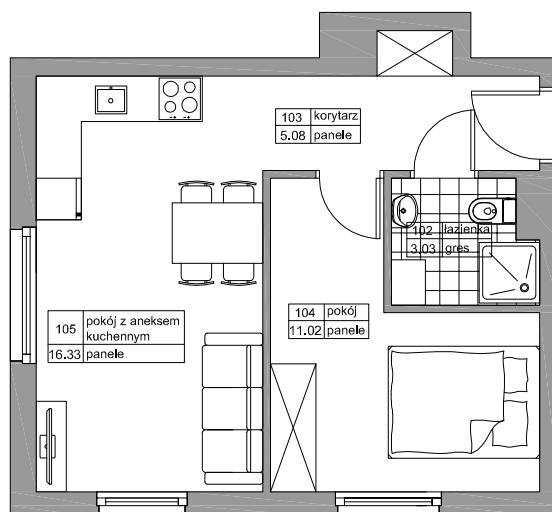

BUDYNEK MIESZKALNY WIELORODZINNY
"LIPOVA PARK"

REDA LIPOVA PARK

NR	NAZWA	POW
102	ŁAZIENKA	3,03
103	KORYTARZ	5,08
104	POKÓJ	11,02
105	POKÓJ Z ANEK. KUCH.	16,33
		35,46m ²

BUDYNEK	B1
LOKAL	M1
METRAŻ	35,46m ²
KONDYGNACJA	PARTER

PRZYKŁADOWA ARANŻACJA

0m 1m 2m 3m 4m 5m