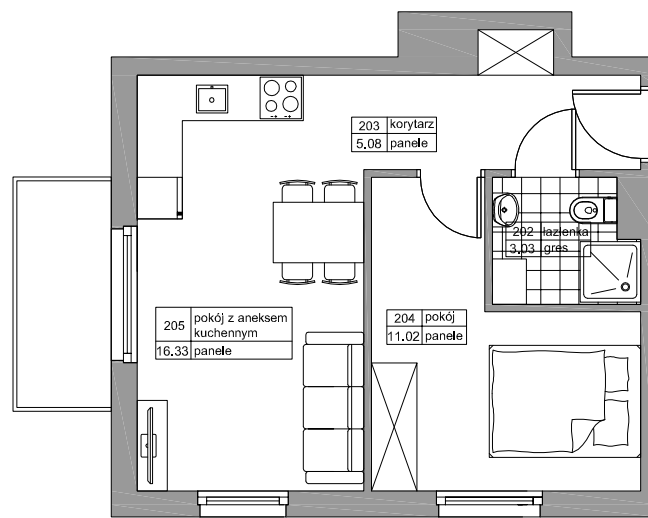

BUDYNEK MIESZKALNY WIELORODZINNY
"LIPOVA PARK"

REDA LIPOVA PARK

NR	NAZWA	POW
202	ŁAZIENKA	3,03
203	KORYTARZ	5,08
204	POKÓJ	11,02
205	POKÓJ Z ANEK. KUCH.	16,33
		35,46m ²

BUDYNEK	A2
LOKAL	M4
METRAŻ	35,46m ²
KONDYGNACJA	PIĘTRO I

PRZYKŁADOWA ARANŻACJA

0m 1m 2m 3m 4m 5m