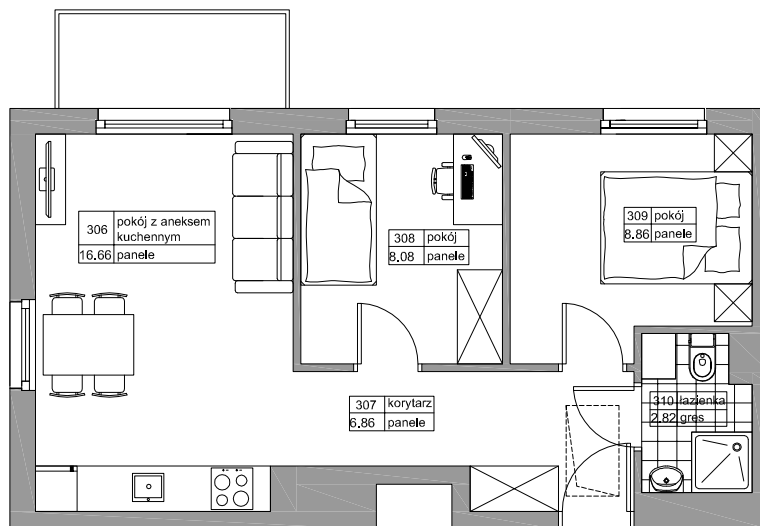

BUDYNEK MIESZKALNY WIELORODZINNY
"LIPOVA PARK"

REDA LIPOVA PARK

NR	NAZWA	POW
306	POKÓJ Z ANEK. KUCH.	16,66
307	KORYTARZ	6,86
308	POKÓJ	8,08
309	POKÓJ	8,86
310	ŁAZIENKA	2,82
		43,28m ²

BUDYNEK	B3
LOKAL	M8
METRAŻ	43,28m ²
KONDYGNACJA	PIĘTRO II

PRZYKŁADOWA ARANŻACJA

PODDASZE NIEUŻYTKOWE

0m 1m 2m 3m 4m 5m