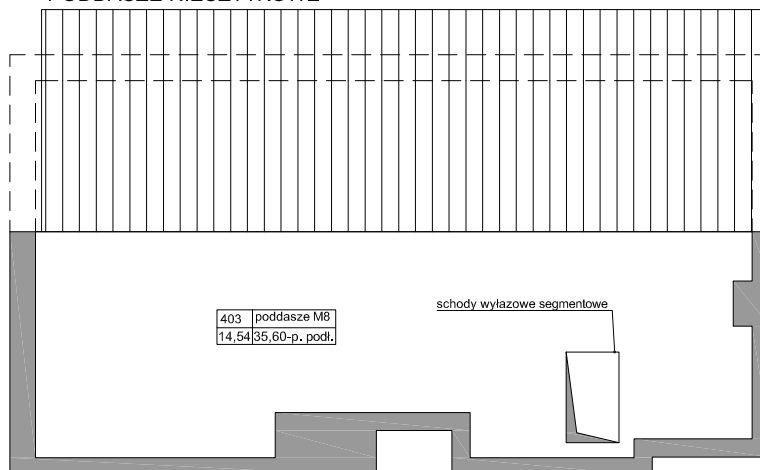

BUDYNEK MIESZKALNY WIELORODZINNY
"LIPOVA PARK"

REDA LIPOVA PARK

NR	NAZWA	POW
306	POKÓJ Z ANEK. KUCH.	16,66
307	KORYTARZ	6,86
308	POKÓJ	8,08
309	POKÓJ	8,86
310	ŁAZIENKA	2,82
		43,28m ²

BUDYNEK	B3
LOKAL	M8
METRAŻ	43,28m ²
KONDYGNACJA	PIĘTRO II

PRZYKŁADOWA ARANŻACJA

PODDASZE NIEUŻYTKOWE

0m 1m 2m 3m 4m 5m