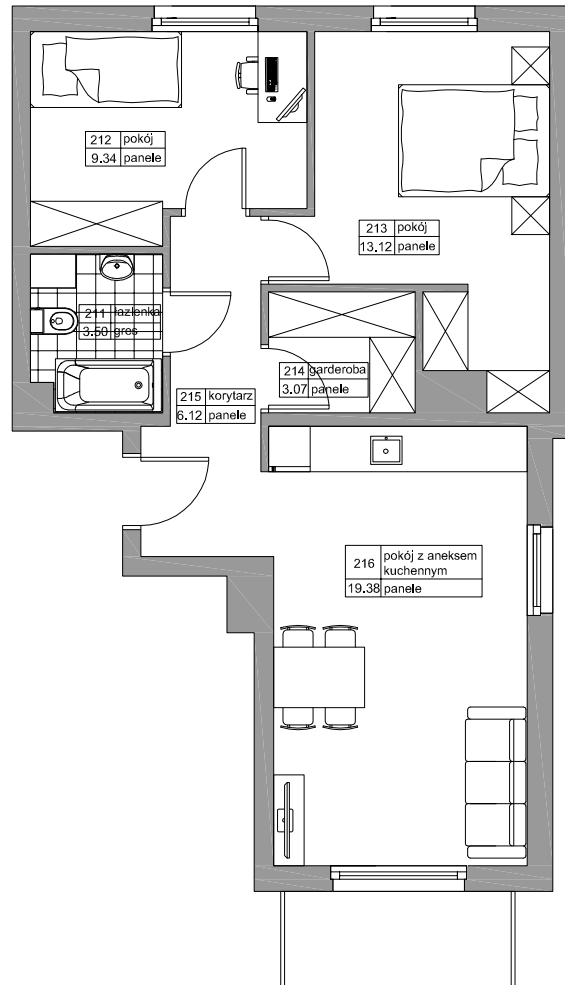

BUDYNEK MIESZKALNY WIELORODZINNY
"LIPOVA PARK"

REDA LIPOVA PARK

NR	NAZWA	POW
211	ŁAZIENKA	3,50
212	POKÓJ	9,34
213	POKÓJ	13,12
214	GARDEROBA	3,07
215	KORYTARZ	6,12
216	POKÓJ Z ANEK. KUCH.	19,38
		54,55m ²

BUDYNEK	B1
LOKAL	M6
METRAŻ	54,55m ²
KONDYGNACJA	PIĘTRO I
PRZYKŁADOWA ARANŻACJA	

0m 1m 2m 3m 4m 5m