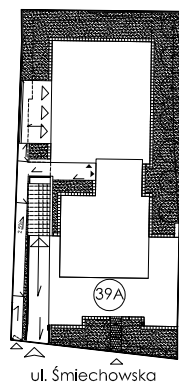

RZUT MIESZKANIA

2 PIĘTRO

MIESZKANIE M15

POWIERZCHNIA

57,98m²

- | | |
|--------------------|---------------------|
| 1. KORYTARZ | 7,58m ² |
| 2. POKÓJ Z ANEKSEM | 24,77m ² |
| 3. POKÓJ | 11,37m ² |
| 4. POKÓJ | 11,31m ² |
| 5. ŁAZIENKA | 2,95m ² |

LOKALIZACJA W BUDYNKU

ZAGOSPODAROWANIE TERENU

SKALA 1:100

0 1 2 3 4 5m

Niniejsza broszura nie stanowi oferty w rozumieniu przepisów Kodeksu Cywilnego. Podczas realizacji niektóre szczegóły mogą ulec zmianie. Aranżacja służy tylko do celów prezentacji, nie stanowi zobowiązania umownego.