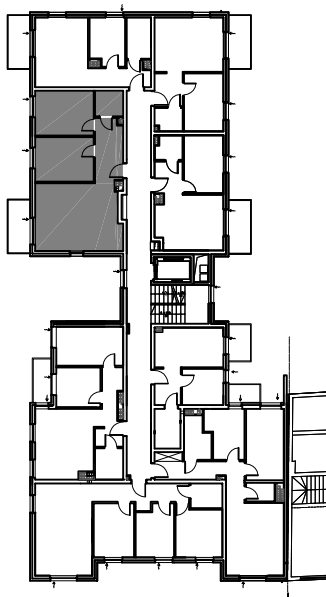

RZUT MIESZKANIA

2 PIĘTRO

MIESZKANIE M15

POWIERZCHNIA

57,98m²

- | | |
|--------------------|---------------------|
| 1. KORYTARZ | 7,58m ² |
| 2. POKÓJ Z ANEKSEM | 24,77m ² |
| 3. POKÓJ | 11,37m ² |
| 4. POKÓJ | 11,31m ² |
| 5. ŁAZIENKA | 2,95m ² |

LOKALIZACJA W BUDYNKU

ZAGOSPODAROWANIE TERENU

SKALA 1:100

0 1 2 3 4 5m

Niniejsza broszura nie stanowi oferty w rozumieniu przepisów Kodeksu Cywilnego. Podczas realizacji niektóre szczegóły mogą ulec zmianie. Aranżacja służy tylko do celów prezentacji, nie stanowi zobowiązania umownego.