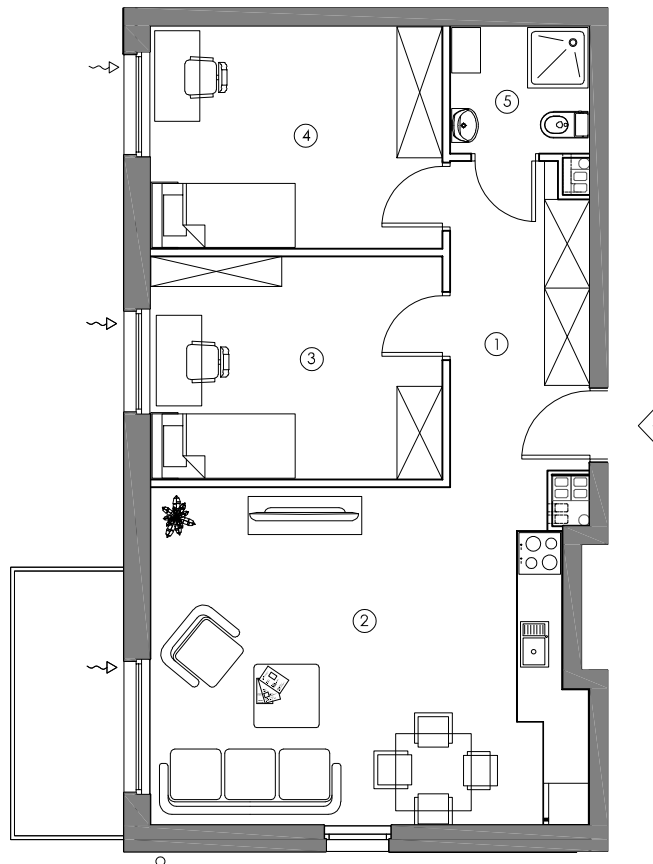

RZUT MIESZKANIA

2 PIĘTRO

MIESZKANIE M15

POWIERZCHNIA

57,98m²

- | | |
|--------------------|---------------------|
| 1. KORYTARZ | 7,58m ² |
| 2. POKÓJ Z ANEKSEM | 24,77m ² |
| 3. POKÓJ | 11,37m ² |
| 4. POKÓJ | 11,31m ² |
| 5. ŁAZIENKA | 2,95m ² |

LOKALIZACJA W BUDYNKU

ZAGOSPODAROWANIE TERENU

SKALA 1:100

0 1 2 3 4 5m

Niniejsza broszura nie stanowi oferty w rozumieniu przepisów Kodeksu Cywilnego. Podczas realizacji niektóre szczegóły mogą ulec zmianie. Aranżacja służy tylko do celów prezentacji, nie stanowi zobowiązania umownego.