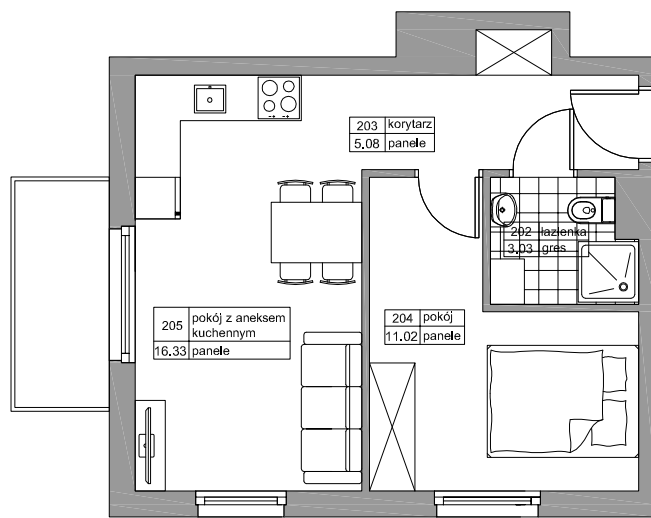

BUDYNEK MIESZKALNY WIELORODZINNY
"LIPOVA PARK"

REDA LIPOVA PARK

NR	NAZWA	POW
202	ŁAZIENKA	3,03
203	KORYTARZ	5,08
204	POKÓJ	11,02
205	POKÓJ Z ANEK. KUCH.	16,33
		35,46m ²

BUDYNEK	B1
LOKAL	M4
METRAŻ	35,46m ²
KONDYGNACJA	PIĘTRO I

PRZYKŁADOWA ARANŻACJA

0m 1m 2m 3m 4m 5m