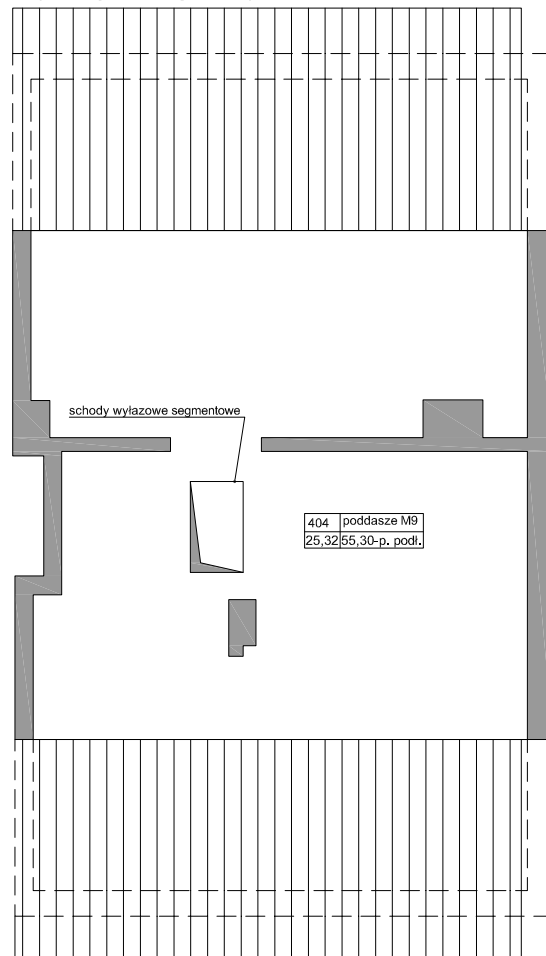

BUDYNEK MIESZKALNY WIELORODZINNY
"LIPOVA PARK"

REDA LIPOVA PARK

NR	NAZWA	POW
311	ŁAZIENKA	3,46
312	POKÓJ	8,25
313	POKÓJ	10,78
314	GARDEROBA	3,07
315	KORYTARZ	8,16
316	POKÓJ Z ANEK. KUCH.	19,68
317	POKÓJ	11,28
		64,68m ²

BUDYNEK	B1
LOKAŁ	M9
METRAŻ	64,68m ²
KONDYGNACJA	PIĘTRO II
PRZYKŁADOWA ARANŻACJA	

PODDASZE NIEUŻYTKOWE

0m 1m 2m 3m 4m 5m