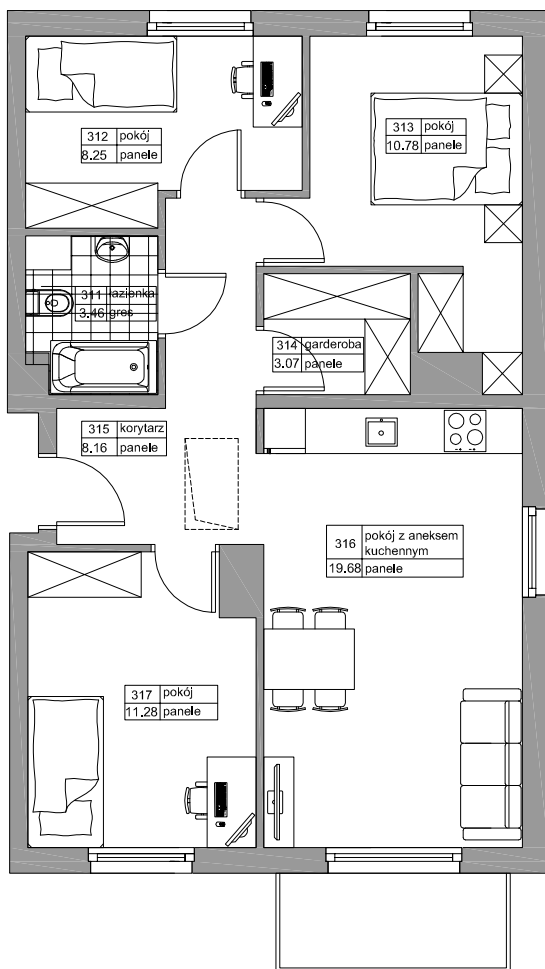

BUDYNEK MIESZKALNY WIELORODZINNY
"LIPOVA PARK"

REDA LIPOVA PARK

NR	NAZWA	POW
311	ŁAZIENKA	3,46
312	POKÓJ	8,25
313	POKÓJ	10,78
314	GARDEROBA	3,07
315	KORYTARZ	8,16
316	POKÓJ Z ANEK. KUCH.	19,68
317	POKÓJ	11,28
		64,68m ²

BUDYNEK	B1
LOKAŁ	M9
METRAŻ	64,68m ²
KONDYGNACJA	PIĘTRO II
PRZYKŁADOWA ARANŻACJA	

PODDASZE NIEUŻYTKOWE

0m 1m 2m 3m 4m 5m