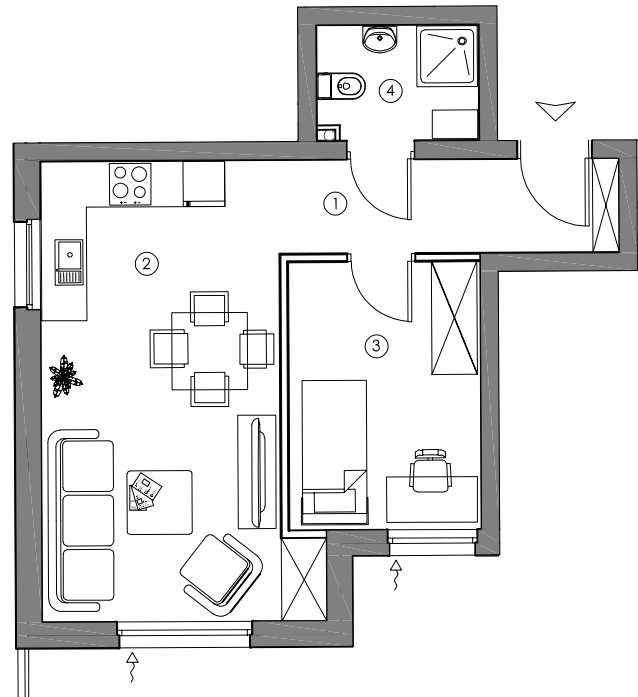

RZUT MIESZKANIA

PARTER

MIESZKANIE M5

POWIERZCHNIA

37,19m²

POWIERZCHNIA DODATKOWA

- | | |
|--------------------|---------------------|
| 1. KORYTARZ | 5,46m ² |
| 2. POKÓJ Z ANEKSEM | 19,69m ² |
| 3. POKÓJ | 8,96m ² |
| 4. ŁAZIENKA | 3,08m ² |

OGRÓD ~20m²

LOKALIZACJA W BUDYNKU

ZAGOSPODAROWANIE TERENU

SKALA 1:100

0 1 2 3 4 5m

Niniejsza broszura nie stanowi oferty w rozumieniu przepisów Kodeksu Cywilnego. Podczas realizacji niektóre szczegóły mogą ulec zmianie. Aranżacja służy tylko do celów prezentacji, nie stanowi zobowiązania umownego.