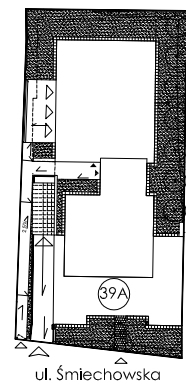

RZUT MIESZKANIA

PARTER

MIESZKANIE M5

POWIERZCHNIA

37,19m²

POWIERZCHNIA DODATKOWA

- | | |
|--------------------|---------------------|
| 1. KORYTARZ | 5,46m ² |
| 2. POKÓJ Z ANEKSEM | 19,69m ² |
| 3. POKÓJ | 8,96m ² |
| 4. ŁAZIENKA | 3,08m ² |

OGRÓD ~20m²

LOKALIZACJA W BUDYNKU

ZAGOSPODAROWANIE TERENU

SKALA 1:100

0 1 2 3 4 5m

Niniejsza broszura nie stanowi oferty w rozumieniu przepisów Kodeksu Cywilnego. Podczas realizacji niektóre szczegóły mogą ulec zmianie. Aranżacja służy tylko do celów prezentacji, nie stanowi zobowiązania umownego.