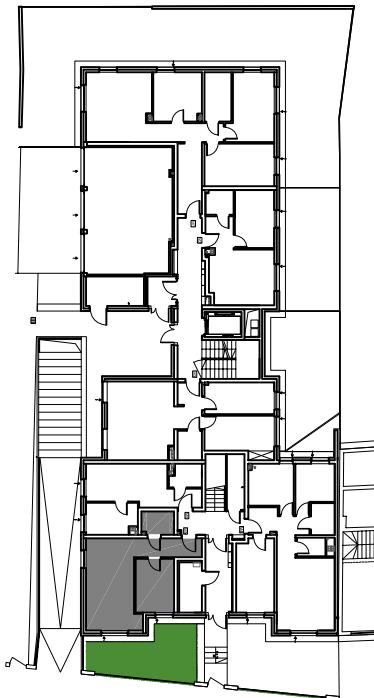

RZUT MIESZKANIA

PARTER

MIESZKANIE M5

POWIERZCHNIA

37,19m²

POWIERZCHNIA DODATKOWA

- | | |
|--------------------|---------------------|
| 1. KORYTARZ | 5,46m ² |
| 2. POKÓJ Z ANEKSEM | 19,69m ² |
| 3. POKÓJ | 8,96m ² |
| 4. ŁAZIENKA | 3,08m ² |

OGRÓD ~20m²

LOKALIZACJA W BUDYNKU

ZAGOSPODAROWANIE TERENU

SKALA 1:100

0 1 2 3 4 5m

Niniejsza broszura nie stanowi oferty w rozumieniu przepisów Kodeksu Cywilnego. Podczas realizacji niektóre szczegóły mogą ulec zmianie. Aranżacja służy tylko do celów prezentacji, nie stanowi zobowiązania umownego.