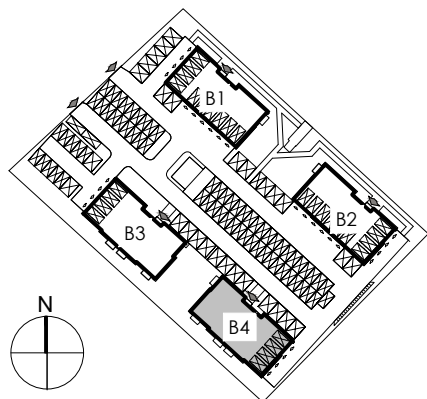

RZUT MIESZKANIA

BUDYNEK NR 4

PARTER

MIESZKANIE M1

POWIERZCHNIA
37.86 m²

1.	KORYTARZ	4.10 m ²
2.	ŁAZIENKA	3.86 m ²
3.	POKÓJ	10.57 m ²
4.	SALON Z ANEKSEM	19.33 m ²

ZAGOSPODAROWANIE TERENU

LOKALIZACJA W BUDYNKU

SKALA 1:100

0 1 2 3 4 5m

Niniejsza broszura nie stanowi oferty w rozumieniu przepisów Kodeksu Cywilnego. Podczas realizacji niektóre szczegóły mogą ulec zmianie. Aranżacja służy tylko do celów prezentacji, nie stanowi zobowiązania umownego.