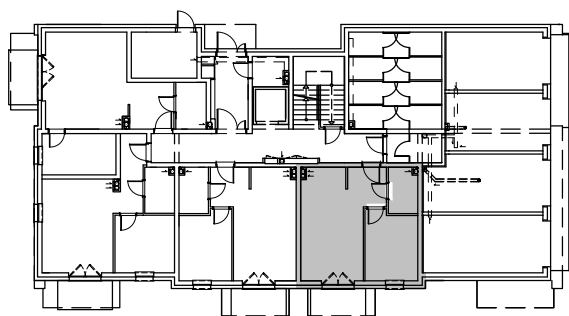

RZUT MIESZKANIA

BUDYNEK NR 4

PARTER

MIESZKANIE M1

POWIERZCHNIA
37.86 m²

1.	KORYTARZ	4.10 m ²
2.	ŁAZIENKA	3.86 m ²
3.	POKÓJ	10.57 m ²
4.	SALON Z ANEKSEM	19.33 m ²

ZAGOSPODAROWANIE TERENU

LOKALIZACJA W BUDYNKU

SKALA 1:100

0 1 2 3 4 5m

Niniejsza broszura nie stanowi oferty w rozumieniu przepisów Kodeksu Cywilnego. Podczas realizacji niektóre szczegóły mogą ulec zmianie. Aranżacja służy tylko do celów prezentacji, nie stanowi zobowiązania umownego.