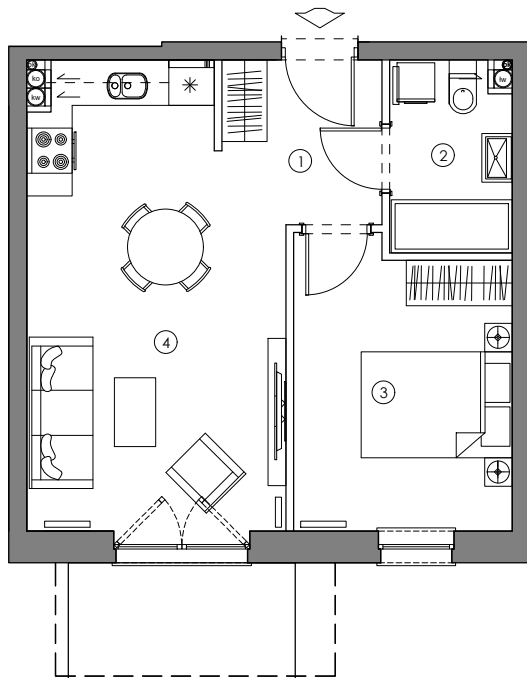

RZUT MIESZKANIA

BUDYNEK NR 4

PARTER

MIESZKANIE M1

POWIERZCHNIA
37.86 m²

1.	KORYTARZ	4.10 m ²
2.	ŁAZIENKA	3.86 m ²
3.	POKÓJ	10.57 m ²
4.	SALON Z ANEKSEM	19.33 m ²

ZAGOSPODAROWANIE TERENU

LOKALIZACJA W BUDYNKU

SKALA 1:100

0 1 2 3 4 5m

Niniejsza broszura nie stanowi oferty w rozumieniu przepisów Kodeksu Cywilnego. Podczas realizacji niektóre szczegóły mogą ulec zmianie. Aranżacja służy tylko do celów prezentacji, nie stanowi zobowiązania umownego.