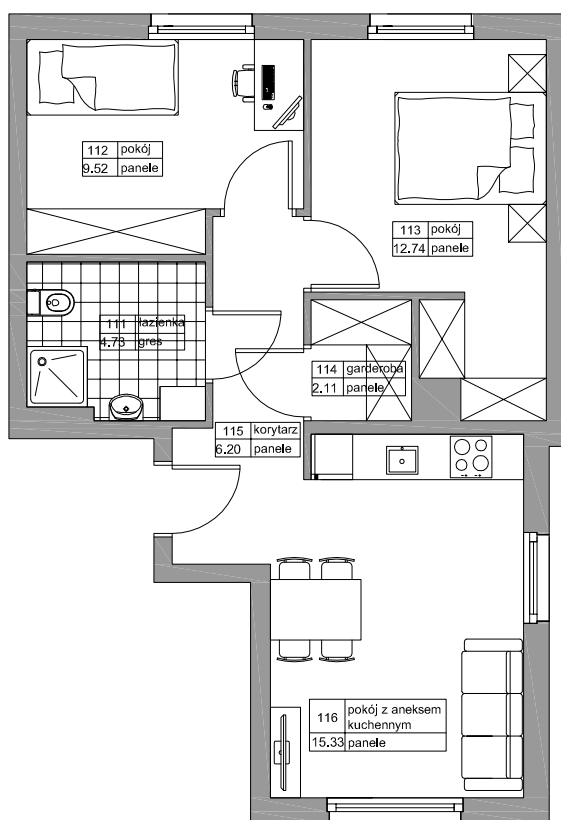

BUDYNEK MIESZKALNY WIELORODZINNY  
"LIPOVA PARK"

REDA LIPOVA PARK

NR	NAZWA	POW
111	ŁAZIENKA	4,73
112	POKÓJ	9,52
113	POKÓJ	12,74
114	GARDEROBA	2,11
115	KORYTARZ	6,20
116	POKÓJ Z ANEK. KUCH.	15,33
		50,62m <sup>2</sup>

BUDYNEK B3

LOKAL M3

METRAŻ 50,62m<sup>2</sup>

KONDYGNACJA PARTER

PRZYKŁADOWA ARANŻACJA

0m 1m 2m 3m 4m 5m