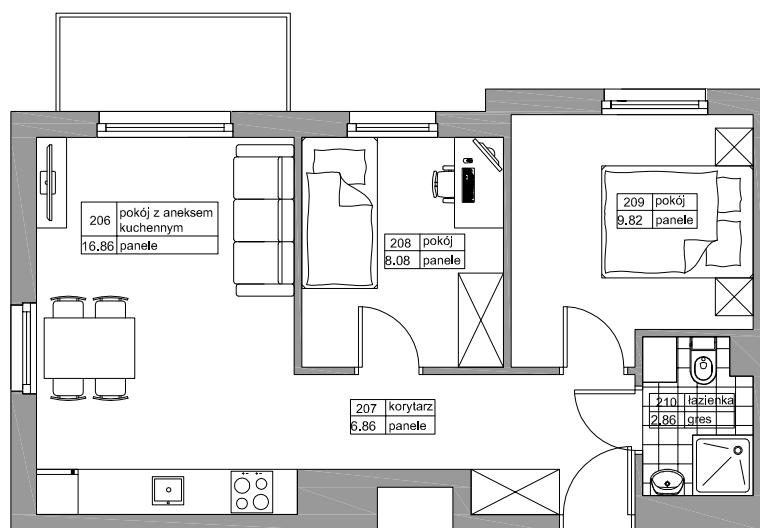

BUDYNEK MIESZKALNY WIELORODZINNY
"LIPOVA PARK"

REDA LIPOVA PARK

NR	NAZWA	POW
206	POKÓJ Z ANEK. KUCH.	16,86
207	KORYTARZ	6,86
208	POKÓJ	8,08
209	POKÓJ	9,82
210	ŁAZIENKA	2,86
		44,48m ²

BUDYNEK B4

LOKAL M5

METRAŻ 44,48m²

KONDYGNACJA PIĘTRO I

PRZYKŁADOWA ARANŻACJA

0m 1m 2m 3m 4m 5m