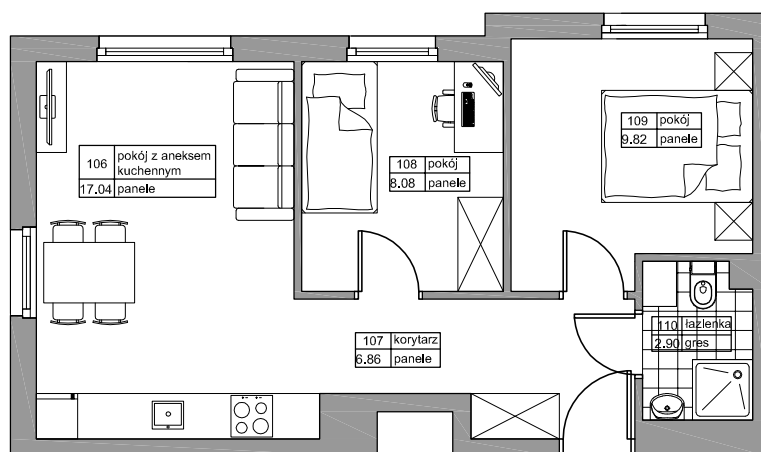

BUDYNEK MIESZKALNY WIELORODZINNY
"LIPOVA PARK"

MultiDom

REDA LIPOVA PARK

NR	NAZWA	POW
106	POKÓJ Z ANEK. KUCH.	17,04
107	KORYTARZ	6,86
108	POKÓJ	8,08
109	POKÓJ	9,82
110	ŁAZIENKA	2,90
		44,70m ²

BUDYNEK	A2
LOKAL	M2
METRAŻ	44,70m ²
KONDYGNACJA	PARTER

PRZYKŁADOWA ARANŻACJA

0m 1m 2m 3m 4m 5m