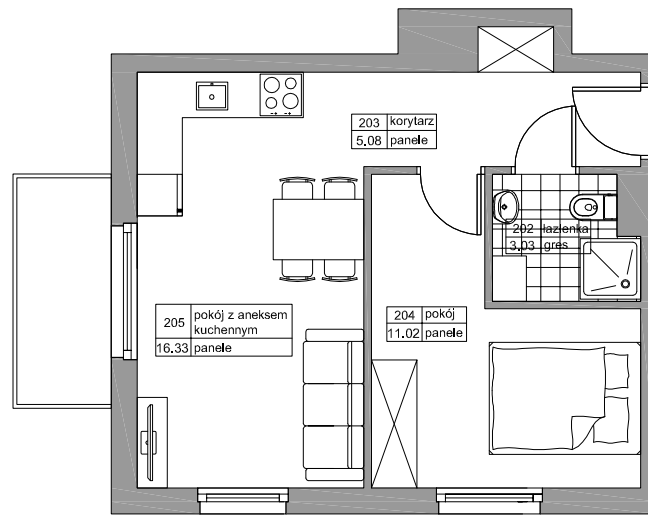

BUDYNEK MIESZKALNY WIELORODZINNY  
"LIPOVA PARK"

REDA LIPOVA PARK

NR	NAZWA	POW
202	ŁAZIENKA	3,03
203	KORYTARZ	5,08
204	POKÓJ	11,02
205	POKÓJ Z ANEK. KUCH.	16,33
		35,46m <sup>2</sup>

BUDYNEK	B5
LOKAL	M4
METRAŻ	35,46m <sup>2</sup>
KONDYGNACJA	PIĘTRO I

PRZYKŁADOWA ARANŻACJA

0m 1m 2m 3m 4m 5m