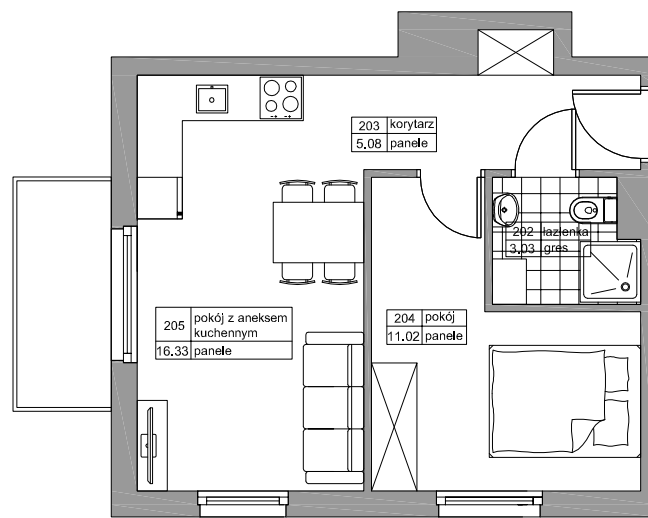

BUDYNEK MIESZKALNY WIELORODZINNY
"LIPOVA PARK"

REDA LIPOVA PARK

NR	NAZWA	POW
202	ŁAZIENKA	3,03
203	KORYTARZ	5,08
204	POKÓJ	11,02
205	POKÓJ Z ANEK. KUCH.	16,33
		35,46m ²

BUDYNEK	A3
LOKAL	M4
METRAŻ	35,46m ²
KONDYGNACJA	PIĘTRO I

PRZYKŁADOWA ARANŻACJA

0m 1m 2m 3m 4m 5m