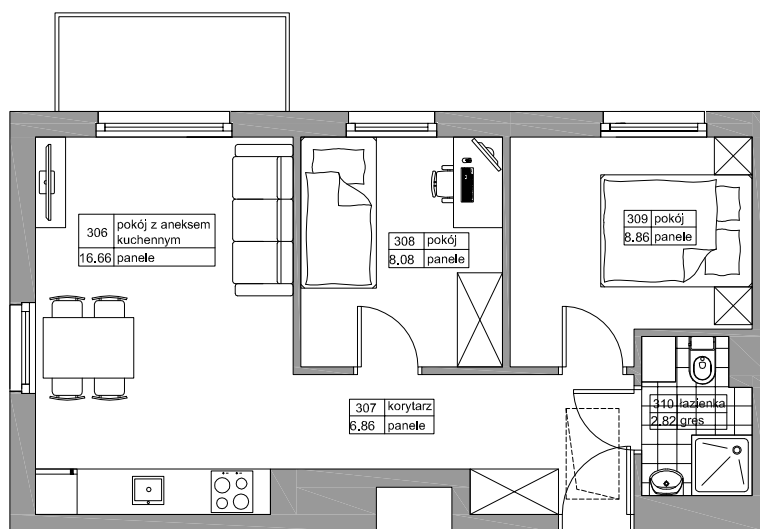

BUDYNEK MIESZKALNY WIELORODZINNY
"LIPOVA PARK"

REDA LIPOVA PARK

NR	NAZWA	POW
306	POKÓJ Z ANEK. KUCH.	16,66
307	KORYTARZ	6,86
308	POKÓJ	8,08
309	POKÓJ	8,86
310	ŁAZIENKA	2,82
		43,28m ²

BUDYNEK A3

LOKAL M8

METRAŻ 43,28m²

KONDYGNACJA PIĘTRO II

PRZYKŁADOWA ARANŻACJA

PODDASZE NIEUŻYTKOWE

0m 1m 2m 3m 4m 5m