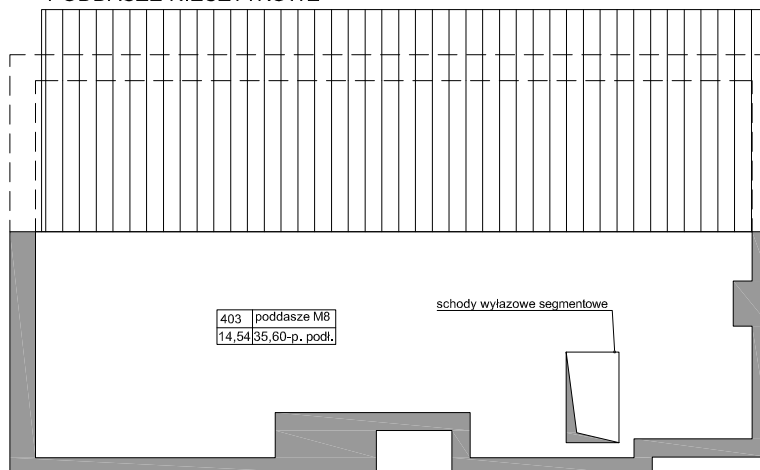

BUDYNEK MIESZKALNY WIELORODZINNY
"LIPOVA PARK"

REDA LIPOVA PARK

NR	NAZWA	POW
306	POKÓJ Z ANEK. KUCH.	16,66
307	KORYTARZ	6,86
308	POKÓJ	8,08
309	POKÓJ	8,86
310	ŁAZIENKA	2,82
		43,28m ²

BUDYNEK A3

LOKAL M8

METRAŻ 43,28m²

KONDYGNACJA PIĘTRO II

PRZYKŁADOWA ARANŻACJA

PODDASZE NIEUŻYTKOWE

0m 1m 2m 3m 4m 5m