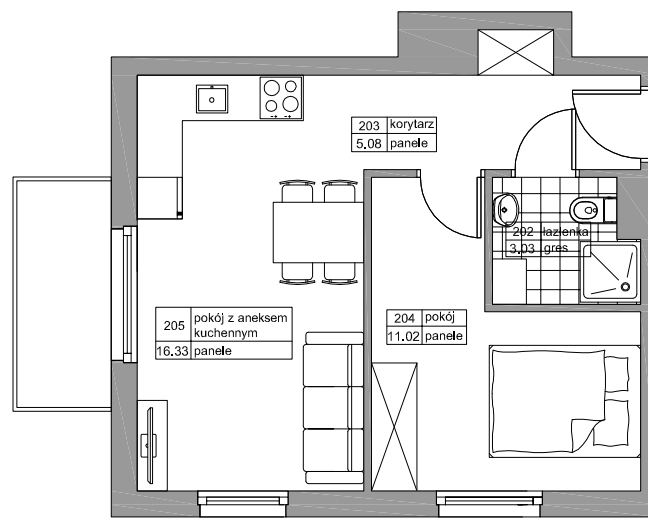

BUDYNEK MIESZKALNY WIELORODZINNY
"LIPOVA PARK"

REDA LIPOVA PARK

NR	NAZWA	POW
202	ŁAZIENKA	3,03
203	KORYTARZ	5,08
204	POKÓJ	11,02
205	POKÓJ Z ANEK. KUCH.	16,33
		35,46m ²

BUDYNEK	B2
LOKAL	M4
METRAŻ	35,46m ²
KONDYGNACJA	PIĘTRO I

PRZYKŁADOWA ARANŻACJA

0m 1m 2m 3m 4m 5m