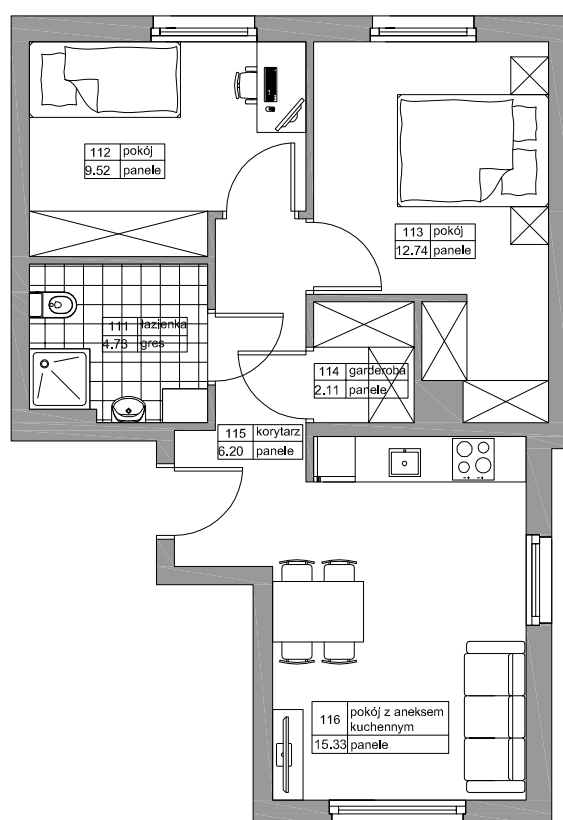

BUDYNEK MIESZKALNY WIELORODZINNY
"LIPOVA PARK"

REDA LIPOVA PARK

NR	NAZWA	POW
111	ŁAZIENKA	4,73
112	POKÓJ	9,52
113	POKÓJ	12,74
114	GARDEROBA	2,11
115	KORYTARZ	6,20
116	POKÓJ Z ANEK. KUCH.	15,33
		50,62m ²

BUDYNEK	A1
LOKAL	M3
METRAŻ	50,62m ²
KONDYGNACJA	PARTER
PRZYKŁADOWA ARANŻACJA	

0m 1m 2m 3m 4m 5m