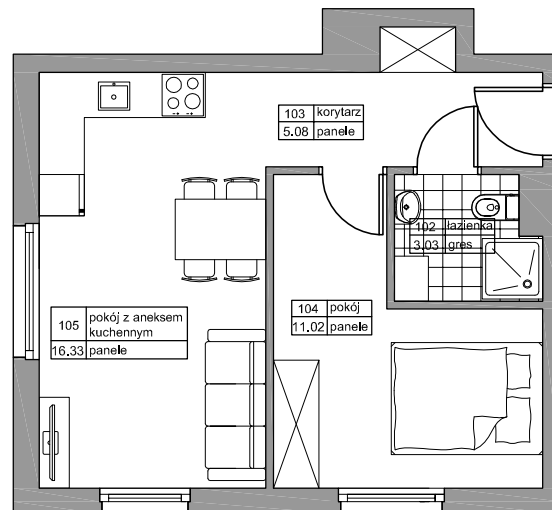

BUDYNEK MIESZKALNY WIELORODZINNY
"LIPOVA PARK"

MultiDom

REDA LIPOVA PARK

NR	NAZWA	POW
102	ŁAZIENKA	3,03
103	KORYTARZ	5,08
104	POKÓJ	11,02
105	POKÓJ Z ANEK. KUCH.	16,33
		35,46m ²

BUDYNEK	A2
LOKAL	M1
METRAŻ	35,46m ²
KONDYGNACJA	PARTER

PRZYKŁADOWA ARANŻACJA

0m 1m 2m 3m 4m 5m