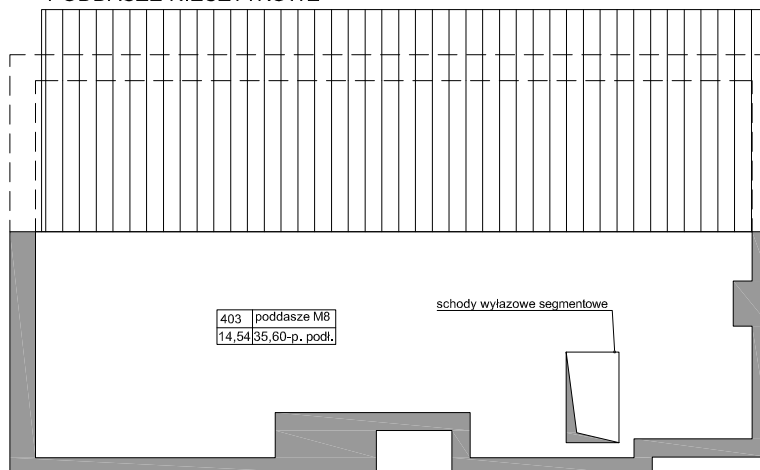

BUDYNEK MIESZKALNY WIELORODZINNY
"LIPOVA PARK"

REDA LIPOVA PARK

NR	NAZWA	POW
306	POKÓJ Z ANEK. KUCH.	16,66
307	KORYTARZ	6,86
308	POKÓJ	8,08
309	POKÓJ	8,86
310	ŁAZIENKA	2,82
		43,28m ²

BUDYNEK A1

LOKAL M8

METRAŻ 43,28m²

KONDYGNACJA PIĘTRO II

PRZYKŁADOWA ARANŻACJA

PODDASZE NIEUŻYTKOWE

0m 1m 2m 3m 4m 5m