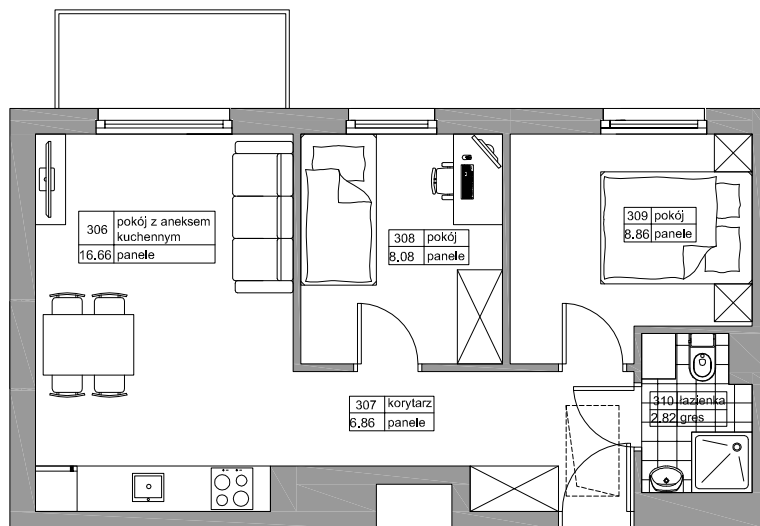

BUDYNEK MIESZKALNY WIELORODZINNY
"LIPOVA PARK"

REDA LIPOVA PARK

NR	NAZWA	POW
306	POKÓJ Z ANEK. KUCH.	16,66
307	KORYTARZ	6,86
308	POKÓJ	8,08
309	POKÓJ	8,86
310	ŁAZIENKA	2,82
		43,28m ²

BUDYNEK A1

LOKAL M8

METRAŻ 43,28m²

KONDYGNACJA PIĘTRO II

PRZYKŁADOWA ARANŻACJA

PODDASZE NIEUŻYTKOWE

0m 1m 2m 3m 4m 5m