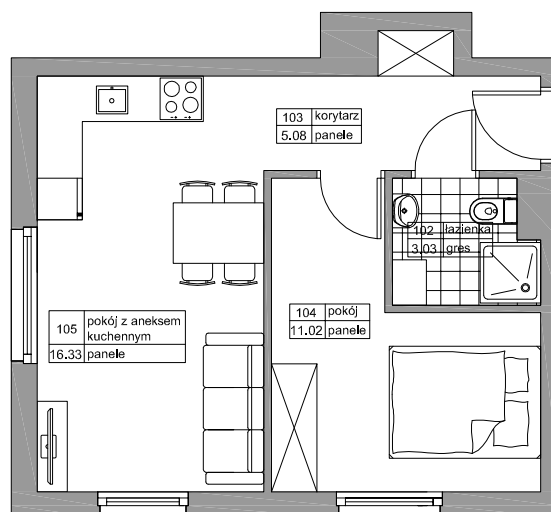

BUDYNEK MIESZKALNY WIELORODZINNY
"LIPOVA PARK"

REDA LIPOVA PARK

NR	NAZWA	POW
102	ŁAZIENKA	3,03
103	KORYTARZ	5,08
104	POKÓJ	11,02
105	POKÓJ Z ANEK. KUCH.	16,33
		35,46m ²

BUDYNEK	B3
LOKAL	M1
METRAŻ	35,46m ²
KONDYGNACJA	PARTER

PRZYKŁADOWA ARANŻACJA

0m 1m 2m 3m 4m 5m