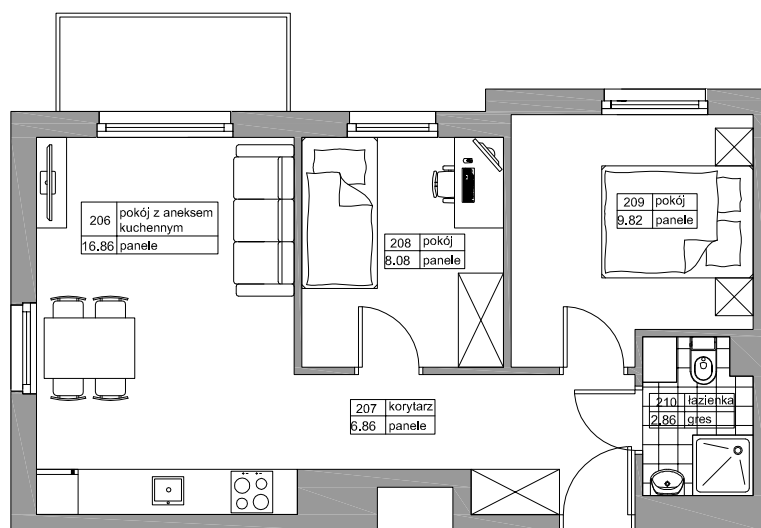

NR	NAZWA	POW
206	POKÓJ Z ANEK. KUCH.	16,86
207	KORYTARZ	6,86
208	POKÓJ	8,08
209	POKÓJ	9,82
210	ŁAZIENKA	2,86
		44,48m ²

BUDYNEK B1

LOKAL M5

METRAŻ 44,48m²

KONDYGNACJA PIĘTRO I

PRZYKŁADOWA ARANŻACJA

0m 1m 2m 3m 4m 5m