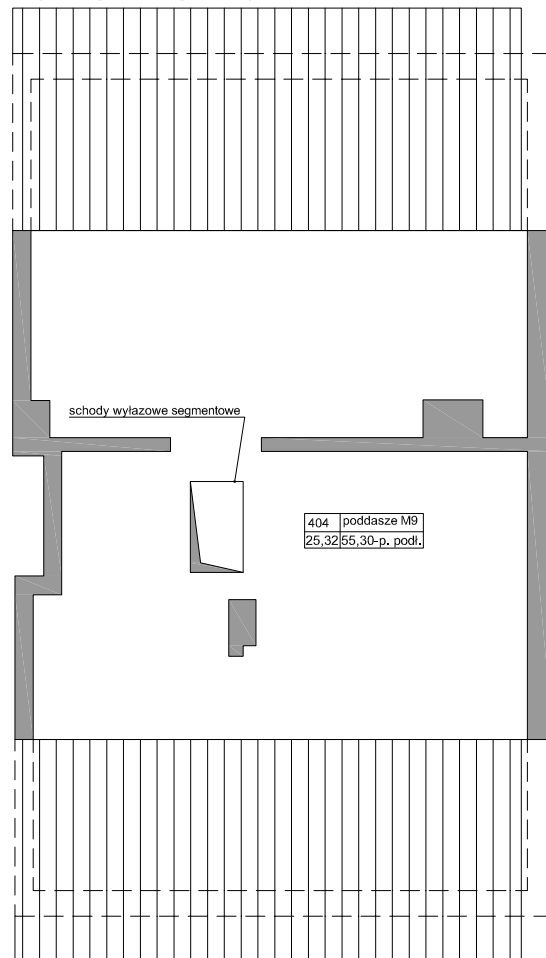

BUDYNEK MIESZKALNY WIELORODZINNY  
**"LIPOVA PARK"**

REDA LIPOVA PARK

NR	NAZWA	POW
311	ŁAZIENKA	3,46
312	POKÓJ	8,25
313	POKÓJ	10,78
314	GARDEROBA	3,07
315	KORYTARZ	8,16
316	POKÓJ Z ANEK. KUCH.	19,68
317	POKÓJ	11,28
		64,68m <sup>2</sup>

BUDYNEK	A3
LOKAL	M9
METRAŻ	64,68m <sup>2</sup>
KONDYGNACJA	PIĘTRO II
PRZYKŁADOWA ARANŻACJA	

PODDASZE NIEUŻYTKOWE

0m 1m 2m 3m 4m 5m