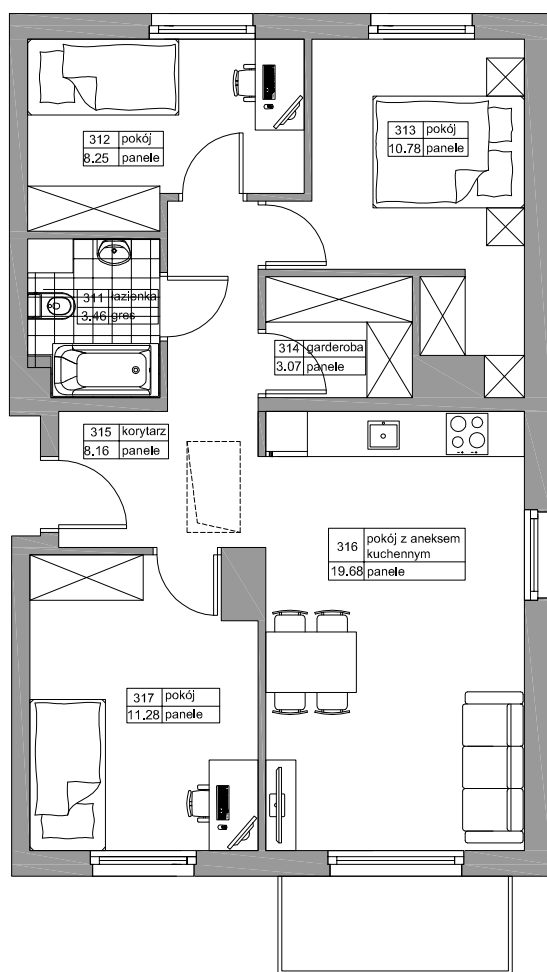

BUDYNEK MIESZKALNY WIELORODZINNY  
**"LIPOVA PARK"**

REDA LIPOVA PARK

NR	NAZWA	POW
311	ŁAZIENKA	3,46
312	POKÓJ	8,25
313	POKÓJ	10,78
314	GARDEROBA	3,07
315	KORYTARZ	8,16
316	POKÓJ Z ANEK. KUCH.	19,68
317	POKÓJ	11,28
		64,68m <sup>2</sup>

BUDYNEK	A3
LOKAL	M9
METRAŻ	64,68m <sup>2</sup>
KONDYGNACJA	PIĘTRO II
PRZYKŁADOWA ARANŻACJA	

PODDASZE NIEUŻYTKOWE

0m 1m 2m 3m 4m 5m