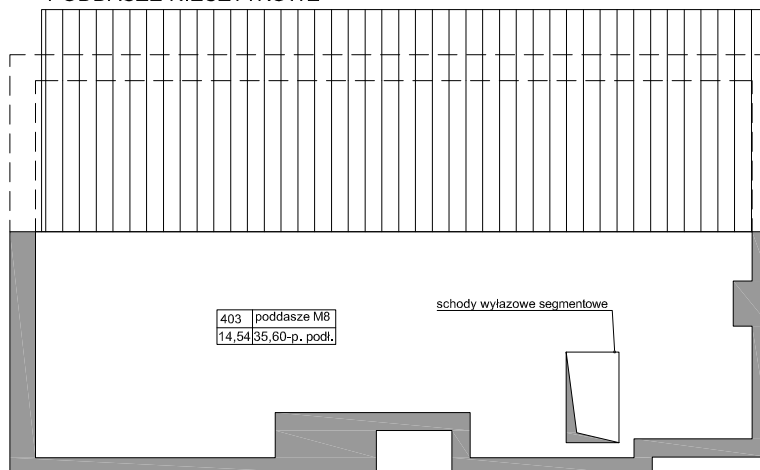

BUDYNEK MIESZKALNY WIELORODZINNY
"LIPOVA PARK"

REDA LIPOVA PARK

NR	NAZWA	POW
306	POKÓJ Z ANEK. KUCH.	16,66
307	KORYTARZ	6,86
308	POKÓJ	8,08
309	POKÓJ	8,86
310	ŁAZIENKA	2,82
		43,28m ²

BUDYNEK B1

LOKAL M8

METRAŻ 43,28m²

KONDYGNACJA PIĘTRO II

PRZYKŁADOWA ARANŻACJA

PODDASZE NIEUŻYTKOWE

0m 1m 2m 3m 4m 5m