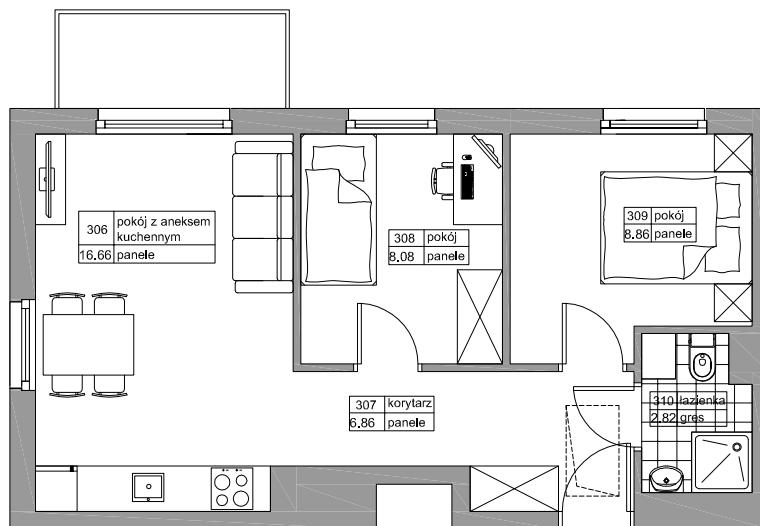

BUDYNEK MIESZKALNY WIELORODZINNY
"LIPOVA PARK"

REDA LIPOVA PARK

NR	NAZWA	POW
306	POKÓJ Z ANEK. KUCH.	16,66
307	KORYTARZ	6,86
308	POKÓJ	8,08
309	POKÓJ	8,86
310	ŁAZIENKA	2,82
		43,28m ²

BUDYNEK B1

LOKAL M8

METRAŻ 43,28m²

KONDYGNACJA PIĘTRO II

PRZYKŁADOWA ARANŻACJA

PODDASZE NIEUŻYTKOWE

0m 1m 2m 3m 4m 5m