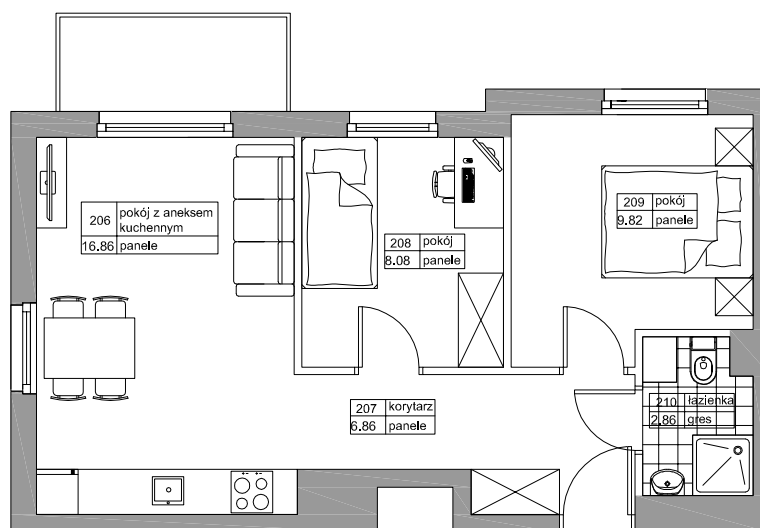

BUDYNEK MIESZKALNY WIELORODZINNY
"LIPOVA PARK"

REDA LIPOVA PARK

NR	NAZWA	POW
206	POKÓJ Z ANEK. KUCH.	16,86
207	KORYTARZ	6,86
208	POKÓJ	8,08
209	POKÓJ	9,82
210	ŁAZIENKA	2,86
		44,48m ²

BUDYNEK A2

LOKAL M5

METRAŻ 44,48m²

KONDYGNACJA PIĘTRO I

PRZYKŁADOWA ARANŻACJA

0m 1m 2m 3m 4m 5m