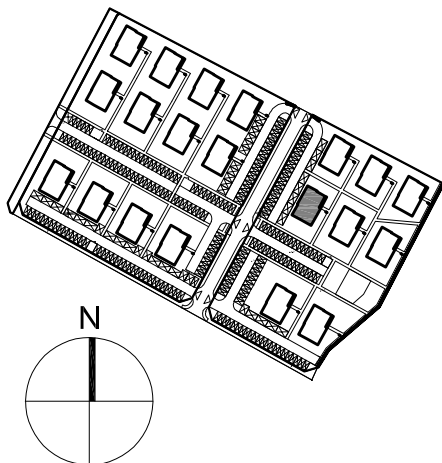

BUDYNEK C4

PARTER

MIESZKANIE M2

POWIERZCHNIA

44,70m²

1. KORYTARZ	6,86m ²
2. POKÓJ Z ANEKSEM	17,04m ²
3. POKÓJ	8,08m ²
4. POKÓJ	9,82m ²
5. ŁAZIENKA	2,90m ²

RZUT MIESZKANIA

ZAGOSPODAROWANIE TERENU

LOKALIZACJA W BUDYNKU

SKALA 1:100

Niniejsza broszura nie stanowi oferty w rozumieniu przepisów Kodeksu Cywilnego. Podczas realizacji niektóre szczegóły mogą ulec zmianie. Aranżacja służy tylko do celów prezentacji, nie stanowi zobowiązania umownego.