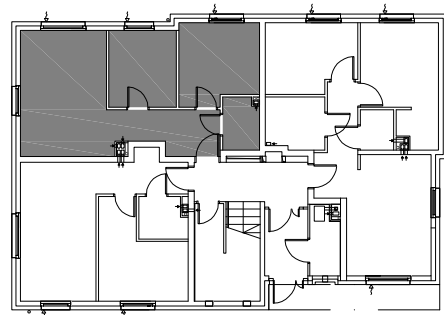

BUDYNEK C4

PARTER

MIESZKANIE M2

POWIERZCHNIA

44,70m²

1. KORYTARZ	6,86m ²
2. POKÓJ Z ANEKSEM	17,04m ²
3. POKÓJ	8,08m ²
4. POKÓJ	9,82m ²
5. ŁAZIENKA	2,90m ²

RZUT MIESZKANIA

ZAGOSPODAROWANIE TERENU

LOKALIZACJA W BUDYNKU

SKALA 1:100

Niniejsza broszura nie stanowi oferty w rozumieniu przepisów Kodeksu Cywilnego. Podczas realizacji niektóre szczegóły mogą ulec zmianie. Aranżacja służy tylko do celów prezentacji, nie stanowi zobowiązania umownego.