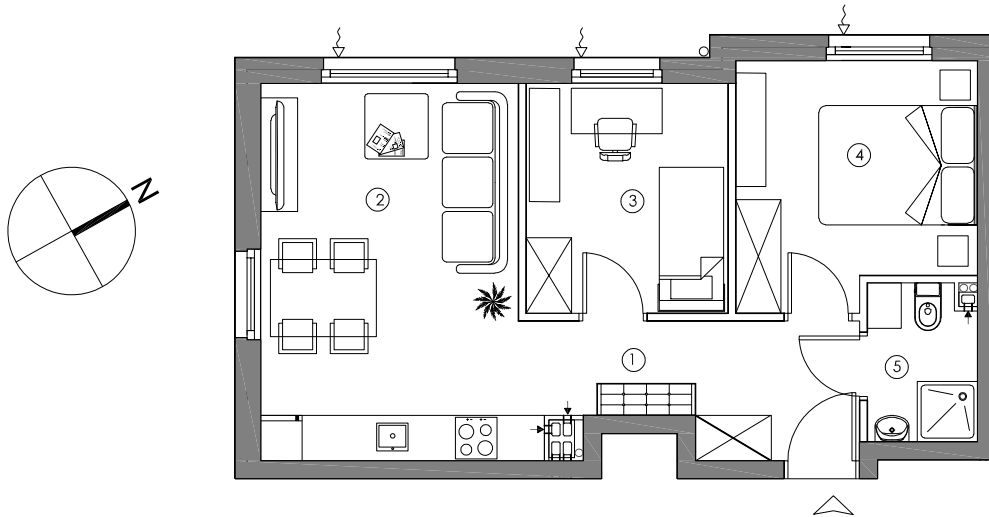

BUDYNEK C4

PARTER

MIESZKANIE M2

POWIERZCHNIA

44,70m²

1. KORYTARZ	6,86m ²
2. POKÓJ Z ANEKSEM	17,04m ²
3. POKÓJ	8,08m ²
4. POKÓJ	9,82m ²
5. ŁAZIENKA	2,90m ²

RZUT MIESZKANIA

ZAGOSPODAROWANIE TERENU

LOKALIZACJA W BUDYNKU

SKALA 1:100

Niniejsza broszura nie stanowi oferty w rozumieniu przepisów Kodeksu Cywilnego. Podczas realizacji niektóre szczegóły mogą ulec zmianie. Aranżacja służy tylko do celów prezentacji, nie stanowi zobowiązania umownego.