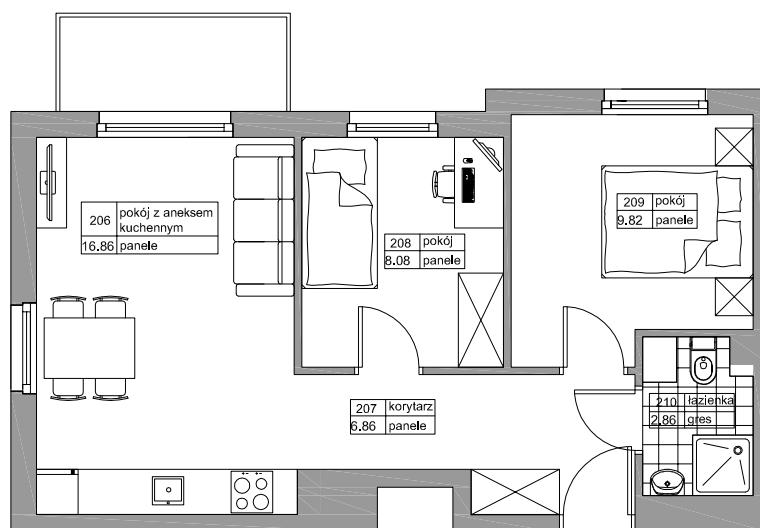

BUDYNEK MIESZKALNY WIELORODZINNY  
"LIPOVA PARK"

REDA LIPOVA PARK

NR	NAZWA	POW
206	POKÓJ Z ANEK. KUCH.	16,86
207	KORYTARZ	6,86
208	POKÓJ	8,08
209	POKÓJ	9,82
210	ŁAZIENKA	2,86
		44,48m <sup>2</sup>

BUDYNEK B2

LOKAL M5

METRAŻ 44,48m<sup>2</sup>

KONDYGNACJA PIĘTRO I

PRZYKŁADOWA ARANŻACJA

0m 1m 2m 3m 4m 5m