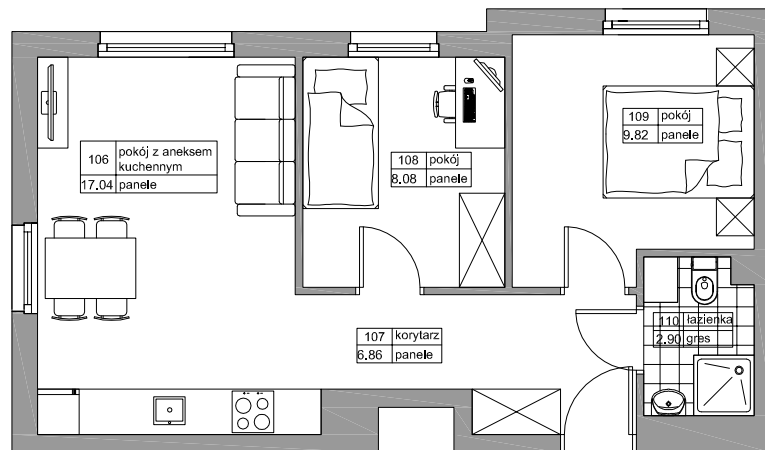

BUDYNEK MIESZKALNY WIELORODZINNY  
"LIPOVA PARK"

REDA LIPOVA PARK

NR	NAZWA	POW
106	POKÓJ Z ANEK. KUCH.	17,04
107	KORYTARZ	6,86
108	POKÓJ	8,08
109	POKÓJ	9,82
110	ŁAZIENKA	2,90
		44,70m <sup>2</sup>

BUDYNEK	B1
LOKAL	M2
METRAŻ	44,70m <sup>2</sup>
KONDYGNACJA	PARTER

PRZYKŁADOWA ARANŻACJA

0m 1m 2m 3m 4m 5m