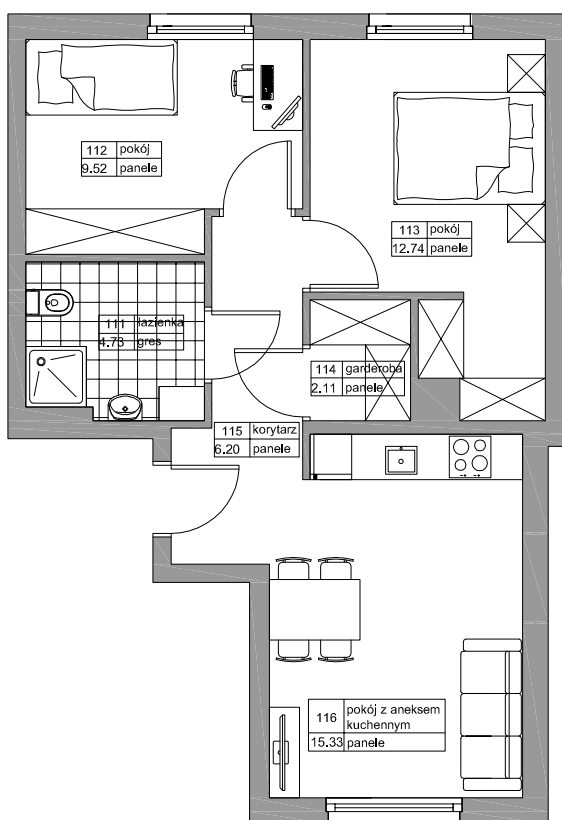

BUDYNEK MIESZKALNY WIELORODZINNY  
"LIPOVA PARK"

REDA LIPOVA PARK

NR	NAZWA	POW
111	ŁAZIENKA	4,73
112	POKÓJ	9,52
113	POKÓJ	12,74
114	GARDEROBA	2,11
115	KORYTARZ	6,20
116	POKÓJ Z ANEK. KUCH.	15,33
		50,62m <sup>2</sup>

BUDYNEK	B2
LOKAL	M3
METRAŻ	50,62m <sup>2</sup>
KONDYGNACJA	PARTER
PRZYKŁADOWA ARANŻACJA	

0m 1m 2m 3m 4m 5m