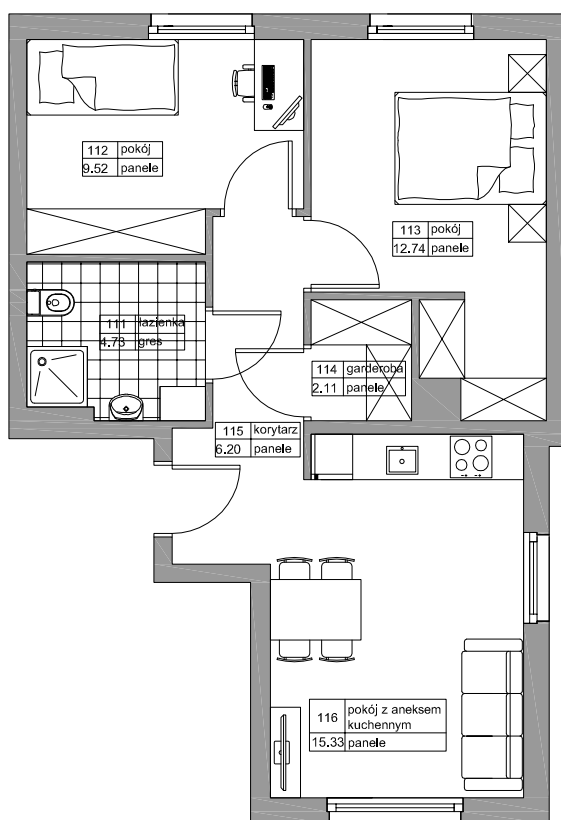

BUDYNEK MIESZKALNY WIELORODZINNY
"LIPOVA PARK"

REDA LIPOVA PARK

NR	NAZWA	POW
111	ŁAZIENKA	4,73
112	POKÓJ	9,52
113	POKÓJ	12,74
114	GARDEROBA	2,11
115	KORYTARZ	6,20
116	POKÓJ Z ANEK. KUCH.	15,33
		50,62m ²

BUDYNEK B4

LOKAL M3

METRAŻ 50,62m²

KONDYGNACJA PARTER

PRZYKŁADOWA ARANŻACJA

0m 1m 2m 3m 4m 5m