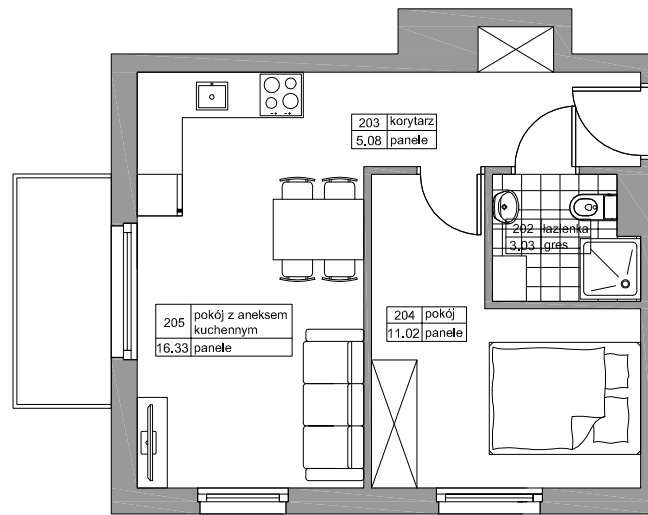

BUDYNEK MIESZKALNY WIELORODZINNY
"LIPOVA PARK"

REDA LIPOVA PARK

NR	NAZWA	POW
202	ŁAZIENKA	3,03
203	KORYTARZ	5,08
204	POKÓJ	11,02
205	POKÓJ Z ANEK. KUCH.	16,33
		35,46m ²

BUDYNEK	B4
LOKAL	M4
METRAŻ	35,46m ²
KONDYGNACJA	PIĘTRO I

PRZYKŁADOWA ARANŻACJA

0m 1m 2m 3m 4m 5m