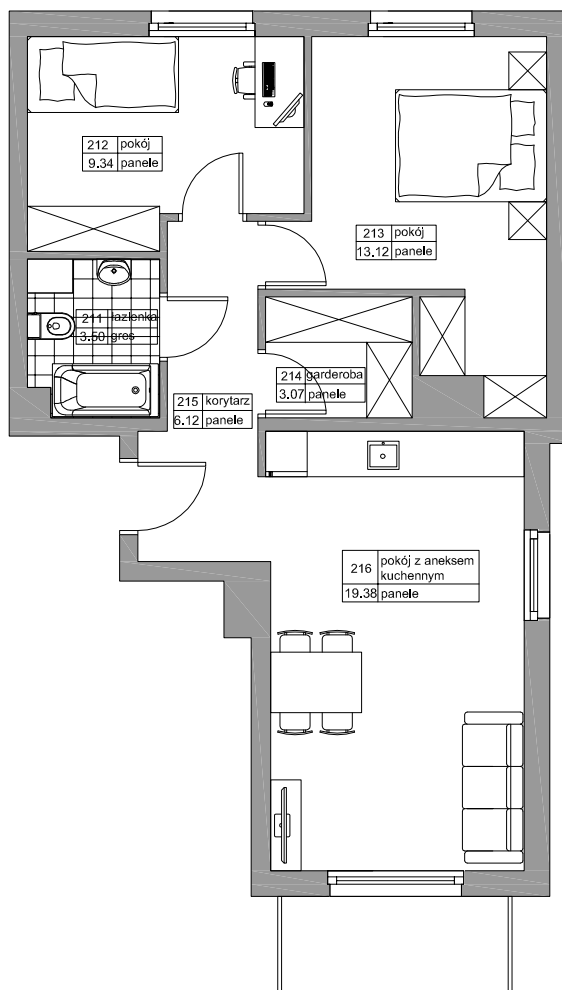

BUDYNEK MIESZKALNY WIELORODZINNY
"LIPOVA PARK"

REDA LIPOVA PARK

NR	NAZWA	POW
211	ŁAZIENKA	3,50
212	POKÓJ	9,34
213	POKÓJ	13,12
214	GARDEROBA	3,07
215	KORYTARZ	6,12
216	POKÓJ Z ANEK. KUCH.	19,38
		54,55m ²

BUDYNEK A2

LOKAL M6

METRAŻ 54,55m²

KONDYGNACJA PIĘTRO I

PRZYKŁADOWA ARANŻACJA

0m 1m 2m 3m 4m 5m