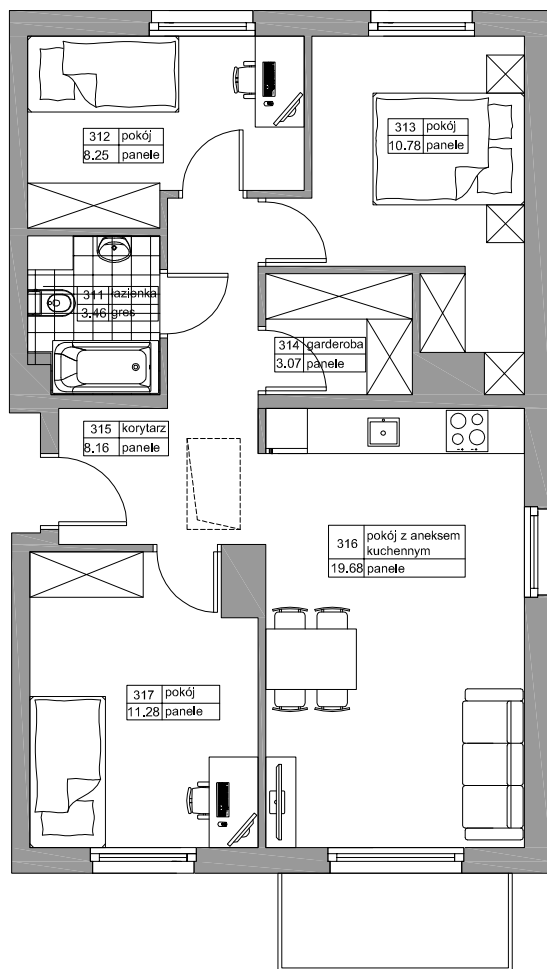

BUDYNEK MIESZKALNY WIELORODZINNY  
**"LIPOVA PARK"**

REDA LIPOVA PARK

NR	NAZWA	POW
311	ŁAZIENKA	3,46
312	POKÓJ	8,25
313	POKÓJ	10,78
314	GARDEROBA	3,07
315	KORYTARZ	8,16
316	POKÓJ Z ANEK. KUCH.	19,68
317	POKÓJ	11,28
		64,68m <sup>2</sup>

BUDYNEK	B3
LOKAL	M9
METRAŻ	64,68m <sup>2</sup>
KONDYGNACJA	PIĘTRO II
PRZYKŁADOWA ARANŻACJA	

PODDASZE NIEUŻYTKOWE

0m 1m 2m 3m 4m 5m