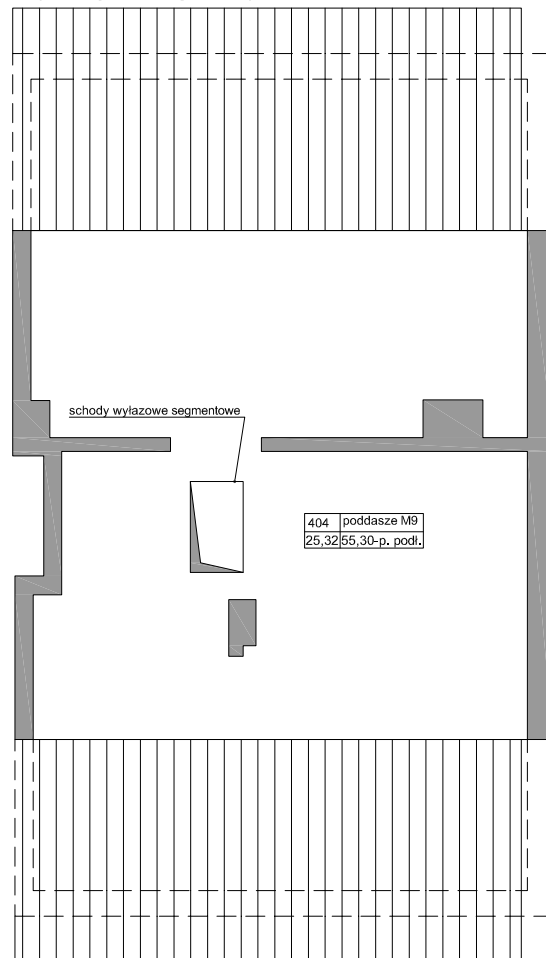

BUDYNEK MIESZKALNY WIELORODZINNY  
**"LIPOVA PARK"**

REDA LIPOVA PARK

NR	NAZWA	POW
311	ŁAZIENKA	3,46
312	POKÓJ	8,25
313	POKÓJ	10,78
314	GARDEROBA	3,07
315	KORYTARZ	8,16
316	POKÓJ Z ANEK. KUCH.	19,68
317	POKÓJ	11,28
		64,68m <sup>2</sup>

BUDYNEK	B3
LOKAL	M9
METRAŻ	64,68m <sup>2</sup>
KONDYGNACJA	PIĘTRO II
PRZYKŁADOWA ARANŻACJA	

PODDASZE NIEUŻYTKOWE

0m 1m 2m 3m 4m 5m