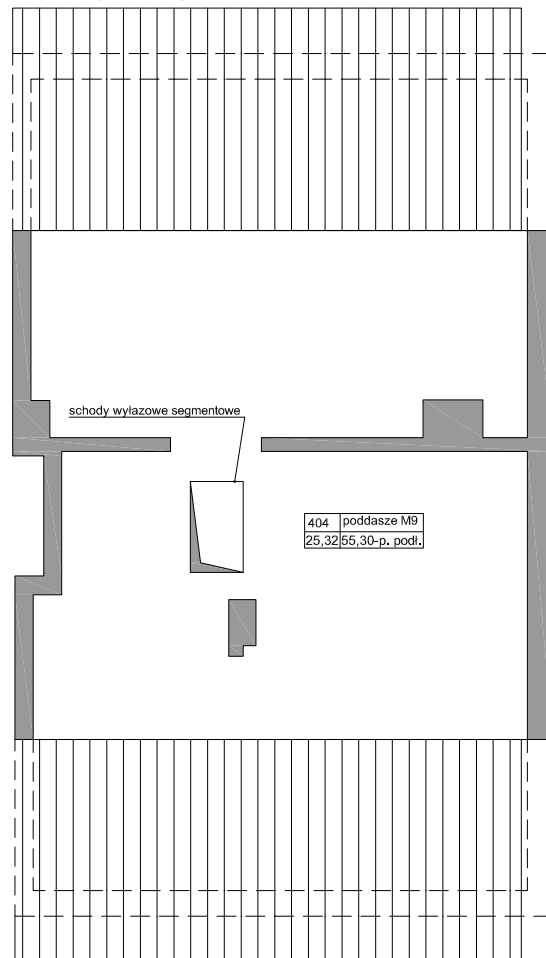

BUDYNEK MIESZKALNY WIELORODZINNY
"LIPOVA PARK"

REDA LIPOVA PARK

NR	NAZWA	POW
311	ŁAZIENKA	3,46
312	POKÓJ	8,25
313	POKÓJ	10,78
314	GARDEROBA	3,07
315	KORYTARZ	8,16
316	POKÓJ Z ANEK. KUCH.	19,68
317	POKÓJ	11,28
		64,68m ²

BUDYNEK	B5
LOKAL	M9
METRAŻ	64,68m ²
KONDYGNACJA	PIĘTRO II
PRZYKŁADOWA ARANŻACJA	

PODDASZE NIEUŻYTKOWE

0m 1m 2m 3m 4m 5m