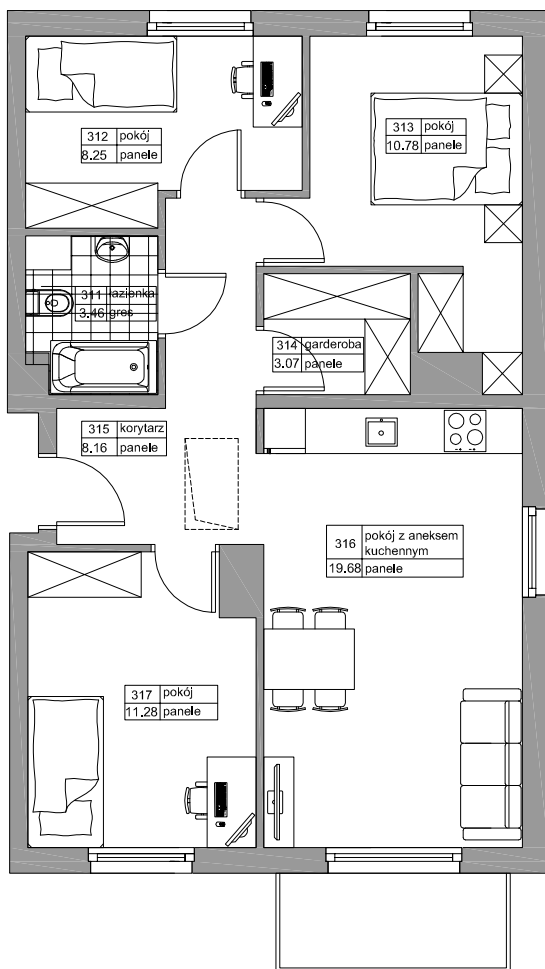

BUDYNEK MIESZKALNY WIELORODZINNY
"LIPOVA PARK"

REDA LIPOVA PARK

NR	NAZWA	POW
311	ŁAZIENKA	3,46
312	POKÓJ	8,25
313	POKÓJ	10,78
314	GARDEROBA	3,07
315	KORYTARZ	8,16
316	POKÓJ Z ANEK. KUCH.	19,68
317	POKÓJ	11,28
		64,68m ²

BUDYNEK	B5
LOKAL	M9
METRAŻ	64,68m ²
KONDYGNACJA	PIĘTRO II
PRZYKŁADOWA ARANŻACJA	

PODDASZE NIEUŻYTKOWE

0m 1m 2m 3m 4m 5m