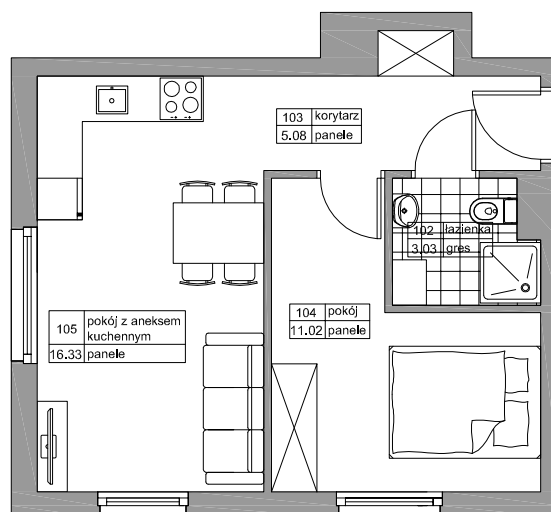

BUDYNEK MIESZKALNY WIELORODZINNY
"LIPOVA PARK"

REDA LIPOVA PARK

NR	NAZWA	POW
102	ŁAZIENKA	3,03
103	KORYTARZ	5,08
104	POKÓJ	11,02
105	POKÓJ Z ANEK. KUCH.	16,33
		35,46m ²

BUDYNEK	B4
LOKAL	M1
METRAŻ	35,46m ²
KONDYGNACJA	PARTER

PRZYKŁADOWA ARANŻACJA

0m 1m 2m 3m 4m 5m