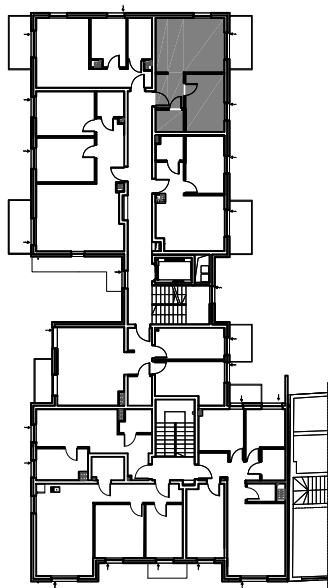

RZUT MIESZKANIA

1 PIĘTRO

MIESZKANIE M9

POWIERZCHNIA

32,80m²

1. KORYTARZ	4,29m ²
2. POKÓJ Z ANEKSEM	16,12m ²
3. POKÓJ	9,85m ²
4. ŁAZIENKA	2,54m ²

LOKALIZACJA W BUDYNKU

ZAGOSPODAROWANIE TERENU

SKALA 1:100

0 1 2 3 4 5m

Niniejsza broszura nie stanowi oferty w rozumieniu przepisów Kodeksu Cywilnego. Podczas realizacji niektóre szczegóły mogą ulec zmianie. Aranżacja służy tylko do celów prezentacji, nie stanowi zobowiązania umownego.