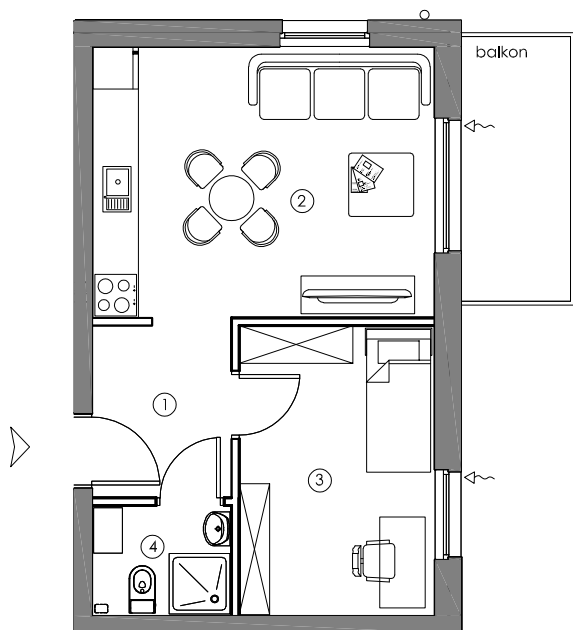

RZUT MIESZKANIA

1 PIĘTRO

MIESZKANIE M9

POWIERZCHNIA

32,80m²

1. KORYTARZ	4,29m ²
2. POKÓJ Z ANEKSEM	16,12m ²
3. POKÓJ	9,85m ²
4. ŁAZIENKA	2,54m ²

LOKALIZACJA W BUDYNKU

ZAGOSPODAROWANIE TERENU

SKALA 1:100

0 1 2 3 4 5m

Niniejsza broszura nie stanowi oferty w rozumieniu przepisów Kodeksu Cywilnego. Podczas realizacji niektóre szczegóły mogą ulec zmianie. Aranżacja służy tylko do celów prezentacji, nie stanowi zobowiązania umownego.