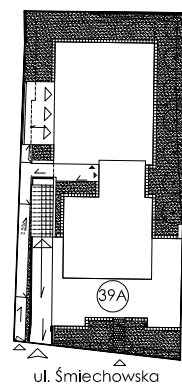

RZUT MIESZKANIA

1 PIĘTRO

MIESZKANIE M9

POWIERZCHNIA

32,80m²

1. KORYTARZ	4,29m ²
2. POKÓJ Z ANEKSEM	16,12m ²
3. POKÓJ	9,85m ²
4. ŁAZIENKA	2,54m ²

LOKALIZACJA W BUDYNKU

ZAGOSPODAROWANIE TERENU

SKALA 1:100

0 1 2 3 4 5m

Niniejsza broszura nie stanowi oferty w rozumieniu przepisów Kodeksu Cywilnego. Podczas realizacji niektóre szczegóły mogą ulec zmianie. Aranżacja służy tylko do celów prezentacji, nie stanowi zobowiązania umownego.