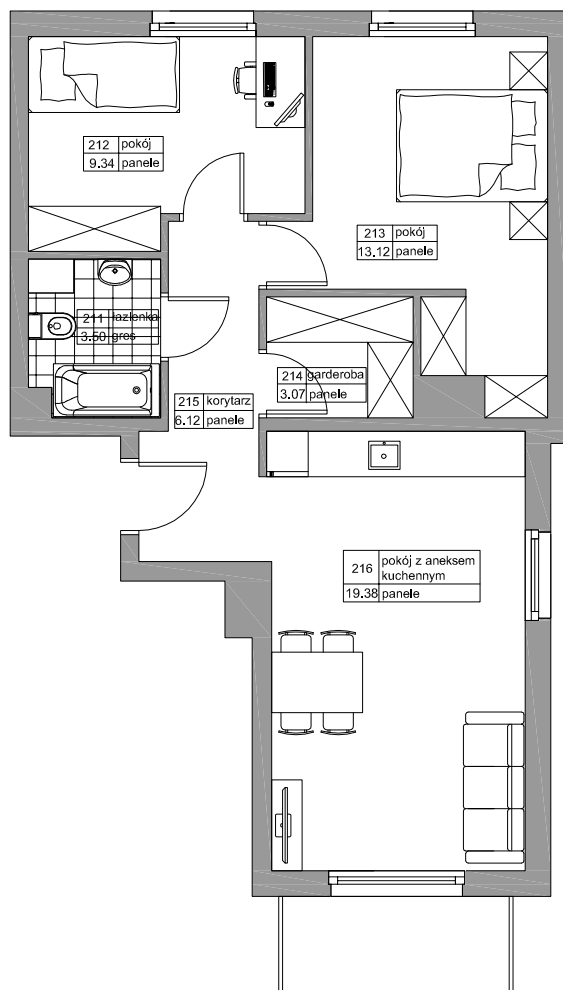

BUDYNEK MIESZKALNY WIELORODZINNY
"LIPOVA PARK"

REDA LIPOVA PARK

NR	NAZWA	POW
211	ŁAZIENKA	3,50
212	POKÓJ	9,34
213	POKÓJ	13,12
214	GARDEROBA	3,07
215	KORYTARZ	6,12
216	POKÓJ Z ANEK. KUCH.	19,38
		54,55m ²

BUDYNEK	B5
LOKAL	M6
METRAŻ	54,55m ²
KONDYGNACJA	PIĘTRO I

PRZYKŁADOWA ARANŻACJA

0m 1m 2m 3m 4m 5m