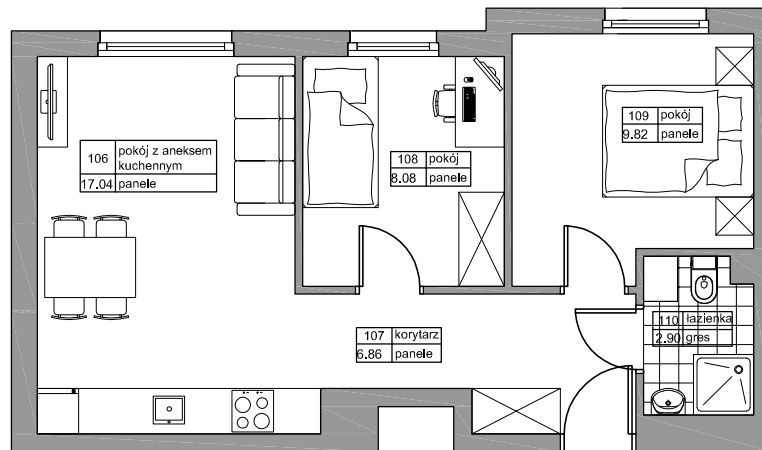

BUDYNEK MIESZKALNY WIELORODZINNY  
"LIPOVA PARK"

MultiDom

REDA LIPOVA PARK

NR	NAZWA	POW
106	POKÓJ Z ANEK. KUCH.	17,04
107	KORYTARZ	6,86
108	POKÓJ	8,08
109	POKÓJ	9,82
110	ŁAZIENKA	2,90
		44,70m <sup>2</sup>

BUDYNEK	A1
LOKAL	M2
METRAŻ	44,70m <sup>2</sup>
KONDYGNACJA	PARTER

PRZYKŁADOWA ARANŻACJA

0m 1m 2m 3m 4m 5m