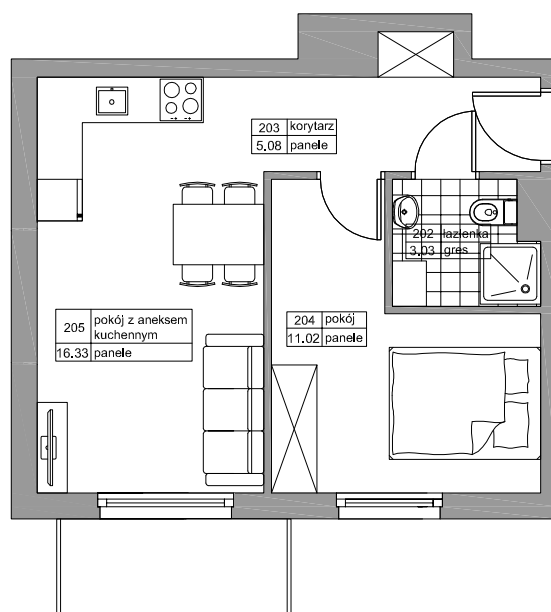

BUDYNEK MIESZKALNY WIELORODZINNY
"LIPOVA PARK"

REDA LIPOVA PARK

NR	NAZWA	POW
202	ŁAZIENKA	3,03
203	KORYTARZ	5,08
204	POKÓJ	11,02
205	POKÓJ Z ANEK. KUCH.	16,33
		35,46m ²

BUDYNEK	A1
LOKAL	M4
METRAŻ	35,46m ²
KONDYGNACJA	PIĘTRO I

PRZYKŁADOWA ARANŻACJA

0m 1m 2m 3m 4m 5m