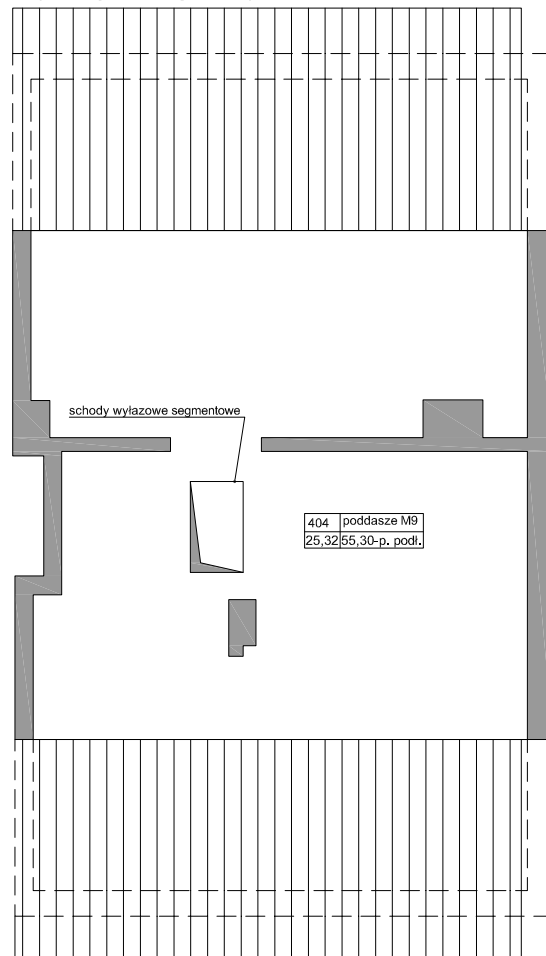

BUDYNEK MIESZKALNY WIELORODZINNY
"LIPOVA PARK"

REDA LIPOVA PARK

NR	NAZWA	POW
311	ŁAZIENKA	3,46
312	POKÓJ	8,25
313	POKÓJ	10,78
314	GARDEROBA	3,07
315	KORYTARZ	8,16
316	POKÓJ Z ANEK. KUCH.	19,68
317	POKÓJ	11,28
		64,68m ²

BUDYNEK	A2
LOKAL	M9
METRAŻ	64,68m ²
KONDYGNACJA	PIĘTRO II
PRZYKŁADOWA ARANŻACJA	

PODDASZE NIEUŻYTKOWE

0m 1m 2m 3m 4m 5m