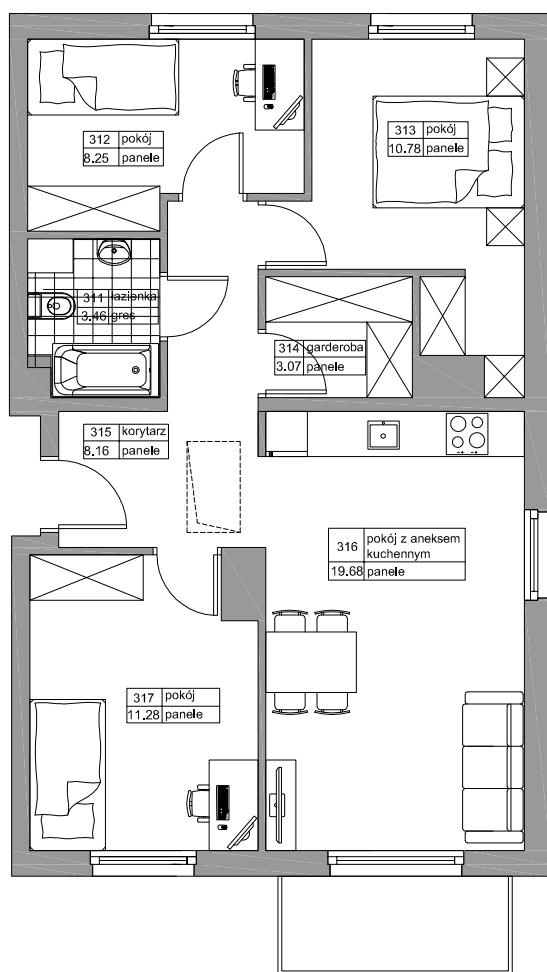

BUDYNEK MIESZKALNY WIELORODZINNY
"LIPOVA PARK"

REDA LIPOVA PARK

NR	NAZWA	POW
311	ŁAZIENKA	3,46
312	POKÓJ	8,25
313	POKÓJ	10,78
314	GARDEROBA	3,07
315	KORYTARZ	8,16
316	POKÓJ Z ANEK. KUCH.	19,68
317	POKÓJ	11,28
		64,68m ²

BUDYNEK	A2
LOKAL	M9
METRAŻ	64,68m ²
KONDYGNACJA	PIĘTRO II
PRZYKŁADOWA ARANŻACJA	

PODDASZE NIEUŻYTKOWE

0m 1m 2m 3m 4m 5m