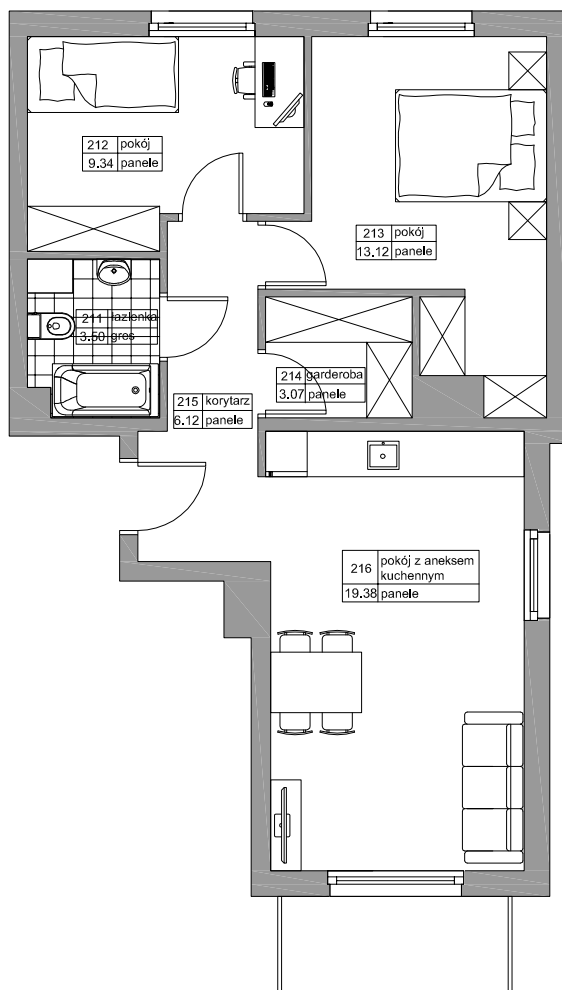

BUDYNEK MIESZKALNY WIELORODZINNY
"LIPOVA PARK"

REDA LIPOVA PARK

NR	NAZWA	POW
211	ŁAZIENKA	3,50
212	POKÓJ	9,34
213	POKÓJ	13,12
214	GARDEROBA	3,07
215	KORYTARZ	6,12
216	POKÓJ Z ANEK. KUCH.	19,38
		54,55m ²

BUDYNEK	A1
LOKAL	M6
METRAŻ	54,55m ²
KONDYGNACJA	PIĘTRO I
PRZYKŁADOWA ARANŻACJA	

0m 1m 2m 3m 4m 5m