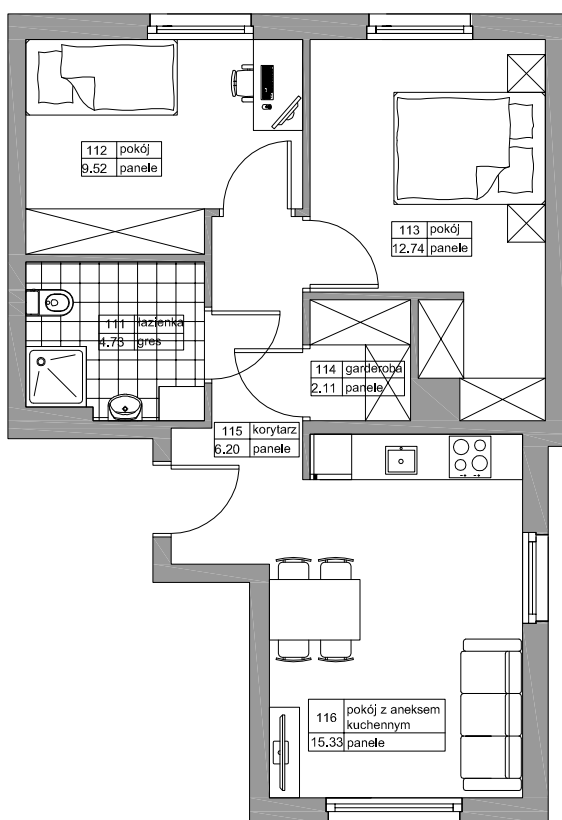

BUDYNEK MIESZKALNY WIELORODZINNY
"LIPOVA PARK"

REDA LIPOVA PARK

NR	NAZWA	POW
111	ŁAZIENKA	4,73
112	POKÓJ	9,52
113	POKÓJ	12,74
114	GARDEROBA	2,11
115	KORYTARZ	6,20
116	POKÓJ Z ANEK. KUCH.	15,33
		50,62m ²

BUDYNEK	B5
LOKAL	M3
METRAŻ	50,62m ²
KONDYGNACJA	PARTER
PRZYKŁADOWA ARANŻACJA	

0m 1m 2m 3m 4m 5m