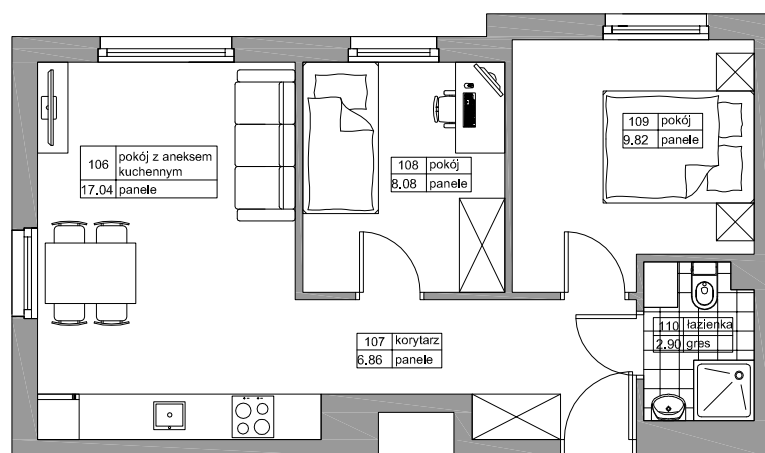

BUDYNEK MIESZKALNY WIELORODZINNY  
"LIPOVA PARK"

REDA LIPOVA PARK

NR	NAZWA	POW
106	POKÓJ Z ANEK. KUCH.	17,04
107	KORYTARZ	6,86
108	POKÓJ	8,08
109	POKÓJ	9,82
110	ŁAZIENKA	2,90
		44,70m <sup>2</sup>

BUDYNEK	B4
LOKAL	M2
METRAŻ	44,70m <sup>2</sup>
KONDYGNACJA	PARTER

PRZYKŁADOWA ARANŻACJA

0m 1m 2m 3m 4m 5m