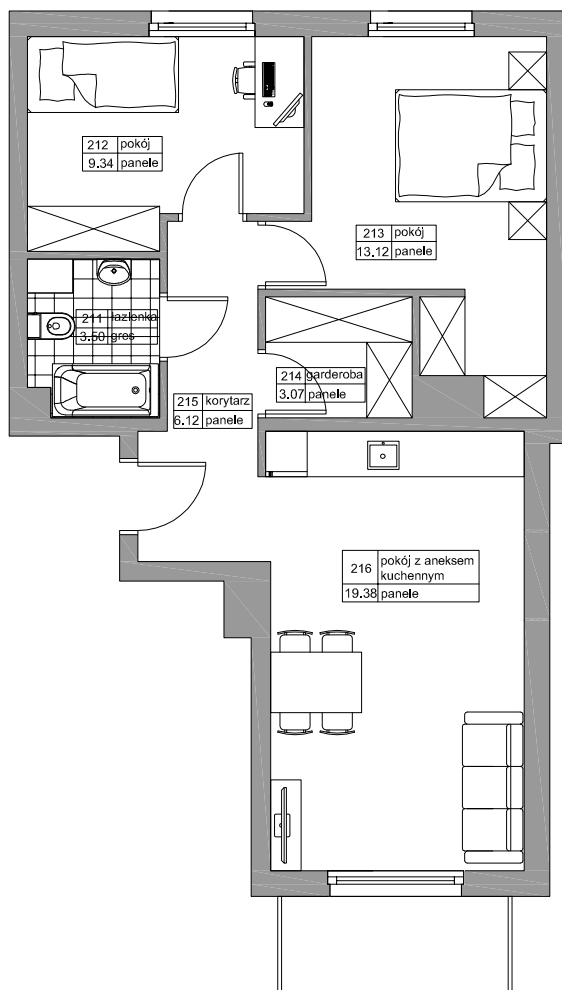

BUDYNEK MIESZKALNY WIELORODZINNY
"LIPOVA PARK"

REDA LIPOVA PARK

NR	NAZWA	POW
211	ŁAZIENKA	3,50
212	POKÓJ	9,34
213	POKÓJ	13,12
214	GARDEROBA	3,07
215	KORYTARZ	6,12
216	POKÓJ Z ANEK. KUCH.	19,38
		54,55m ²

BUDYNEK B2

LOKAL M6

METRAŻ 54,55m²

KONDYGNACJA PIĘTRO I

PRZYKŁADOWA ARANŻACJA

0m 1m 2m 3m 4m 5m