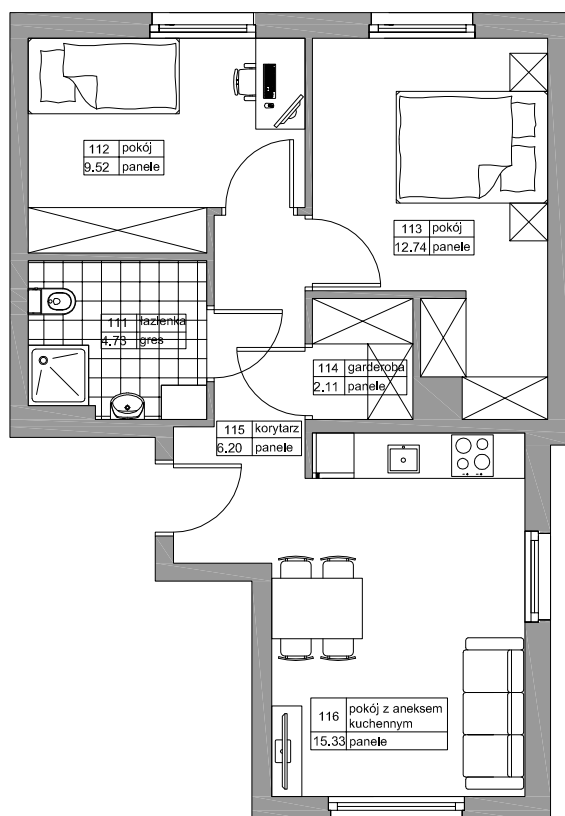

BUDYNEK MIESZKALNY WIELORODZINNY
"LIPOVA PARK"

REDA LIPOVA PARK

NR	NAZWA	POW
111	ŁAZIENKA	4,73
112	POKÓJ	9,52
113	POKÓJ	12,74
114	GARDEROBA	2,11
115	KORYTARZ	6,20
116	POKÓJ Z ANEK. KUCH.	15,33
		50,62m ²

BUDYNEK A2

LOKAL M3

METRAŻ 50,62m²

KONDYGNACJA PARTER

PRZYKŁADOWA ARANŻACJA

0m 1m 2m 3m 4m 5m