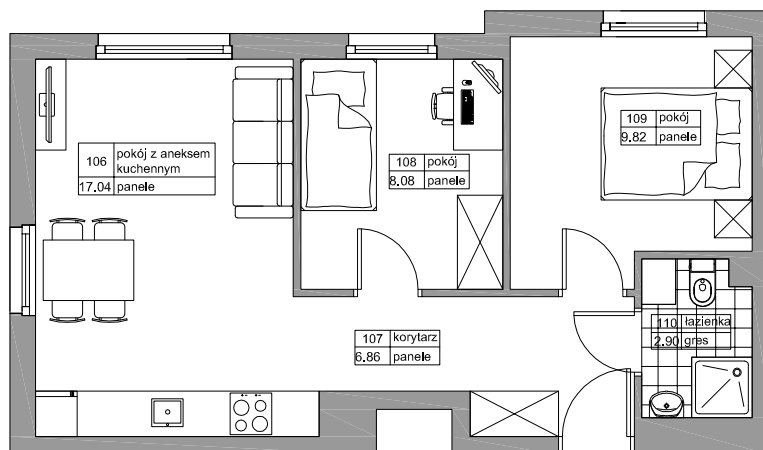

BUDYNEK MIESZKALNY WIELORODZINNY  
"LIPOVA PARK"

REDA LIPOVA PARK

NR	NAZWA	POW
106	POKÓJ Z ANEK. KUCH.	17,04
107	KORYTARZ	6,86
108	POKÓJ	8,08
109	POKÓJ	9,82
110	ŁAZIENKA	2,90
		44,70m <sup>2</sup>

BUDYNEK	B2
LOKAL	M2
METRAŻ	44,70m <sup>2</sup>
KONDYGNACJA	PARTER

PRZYKŁADOWA ARANŻACJA

0m 1m 2m 3m 4m 5m