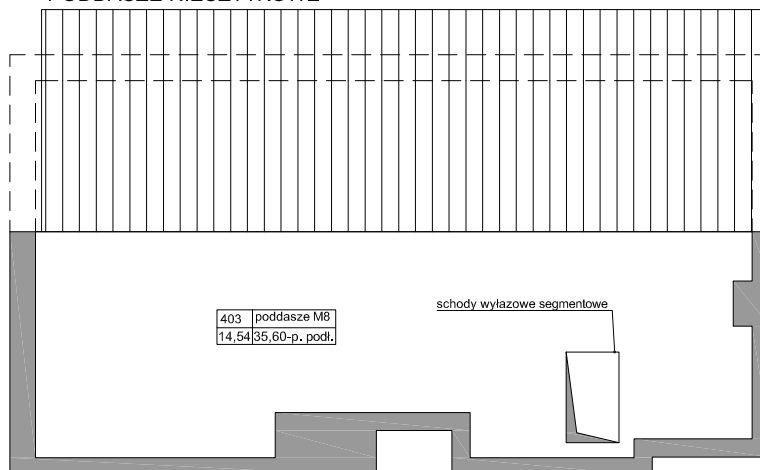

BUDYNEK MIESZKALNY WIELORODZINNY  
**"LIPOVA PARK"**

REDA LIPOVA PARK

NR	NAZWA	POW
306	POKÓJ Z ANEK. KUCH.	16,66
307	KORYTARZ	6,86
308	POKÓJ	8,08
309	POKÓJ	8,86
310	ŁAZIENKA	2,82
		43,28m <sup>2</sup>

BUDYNEK	B5
LOKAL	M8
METRAŻ	43,28m <sup>2</sup>
KONDYGNACJA	PIĘTRO II

PRZYKŁADOWA ARANŻACJA

PODDASZE NIEUŻYTKOWE

0m 1m 2m 3m 4m 5m