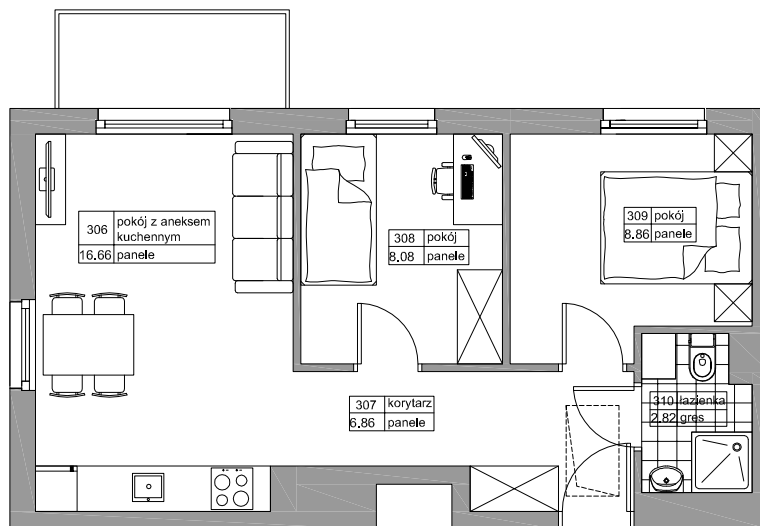

BUDYNEK MIESZKALNY WIELORODZINNY  
**"LIPOVA PARK"**

REDA LIPOVA PARK

NR	NAZWA	POW
306	POKÓJ Z ANEK. KUCH.	16,66
307	KORYTARZ	6,86
308	POKÓJ	8,08
309	POKÓJ	8,86
310	ŁAZIENKA	2,82
		43,28m <sup>2</sup>

BUDYNEK	B5
LOKAL	M8
METRAŻ	43,28m <sup>2</sup>
KONDYGNACJA	PIĘTRO II

PRZYKŁADOWA ARANŻACJA

PODDASZE NIEUŻYTKOWE

0m 1m 2m 3m 4m 5m