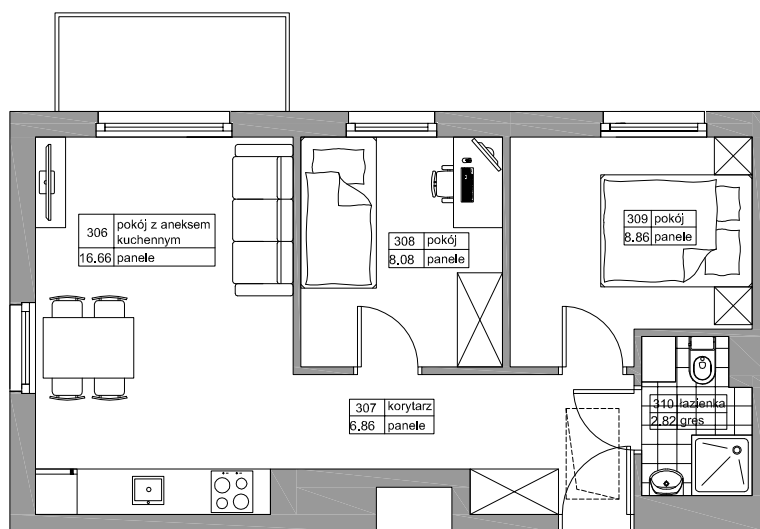

BUDYNEK MIESZKALNY WIELORODZINNY
"LIPOVA PARK"

REDA LIPOVA PARK

NR	NAZWA	POW
306	POKÓJ Z ANEK. KUCH.	16,66
307	KORYTARZ	6,86
308	POKÓJ	8,08
309	POKÓJ	8,86
310	ŁAZIENKA	2,82
		43,28m ²

BUDYNEK A2

LOKAL M8

METRAŻ 43,28m²

KONDYGNACJA PIĘTRO II

PRZYKŁADOWA ARANŻACJA

PODDASZE NIEUŻYTKOWE

0m 1m 2m 3m 4m 5m