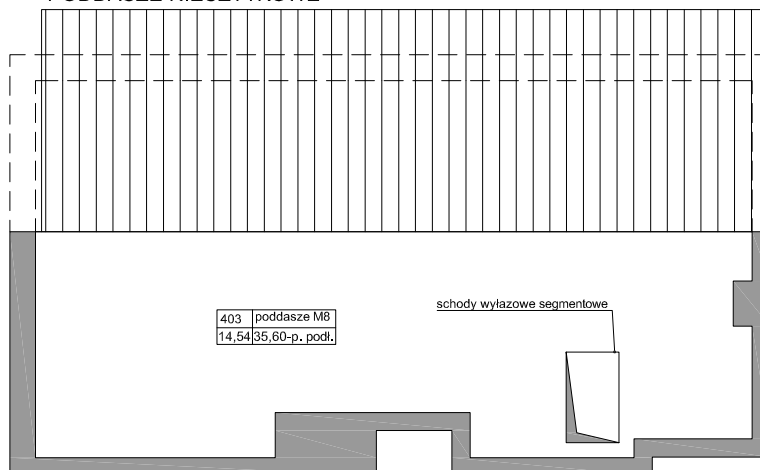

BUDYNEK MIESZKALNY WIELORODZINNY
"LIPOVA PARK"

REDA LIPOVA PARK

NR	NAZWA	POW
306	POKÓJ Z ANEK. KUCH.	16,66
307	KORYTARZ	6,86
308	POKÓJ	8,08
309	POKÓJ	8,86
310	ŁAZIENKA	2,82
		43,28m ²

BUDYNEK A2

LOKAL M8

METRAŻ 43,28m²

KONDYGNACJA PIĘTRO II

PRZYKŁADOWA ARANŻACJA

PODDASZE NIEUŻYTKOWE

0m 1m 2m 3m 4m 5m